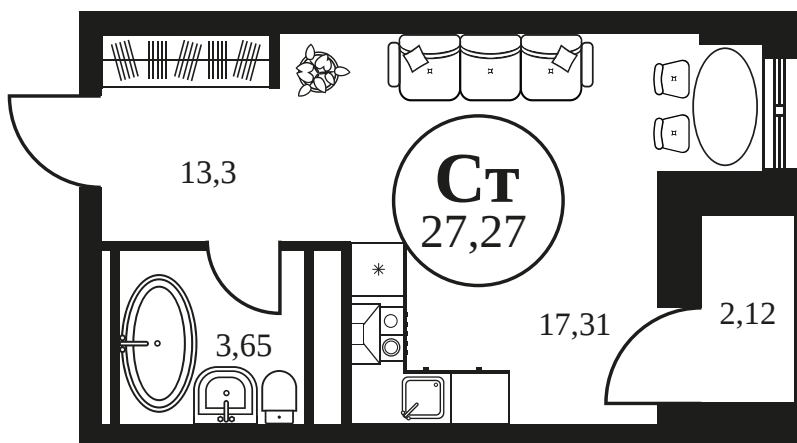

Номер: 959

СТУДИЯ 27.44 М²

Отсканируйте QR-код и
смотрите на сайте
культураростов.рф

Цена по запросу

Корпус	2	Этаж	16
Секция	секция 2.3		

Адрес офиса продаж
г Ростов-на-Дону, ул Текучева, д 203

26.12.2024, 14:49