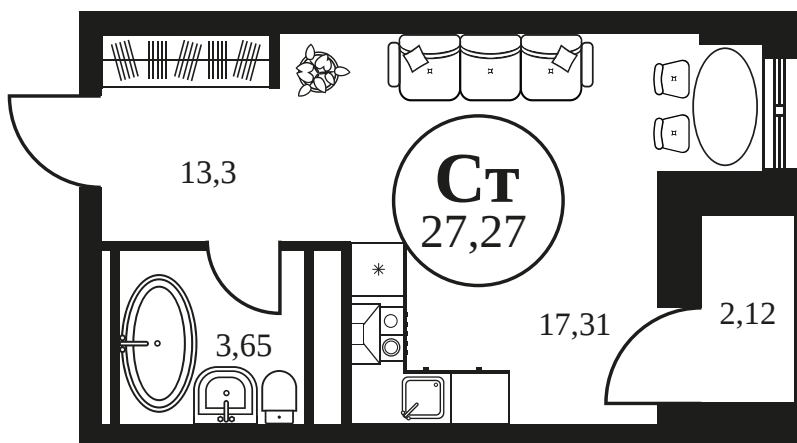

Номер: 959

СТУДИЯ 27.44 М²

Отсканируйте QR-код и
смотрите на сайте
культураростов.рф

Цена по запросу

Корпус	2	Этаж	16
Секция	секция 2.3		

Адрес офиса продаж
г Ростов-на-Дону, ул Текучева, д 203

11.12.2024, 10:43