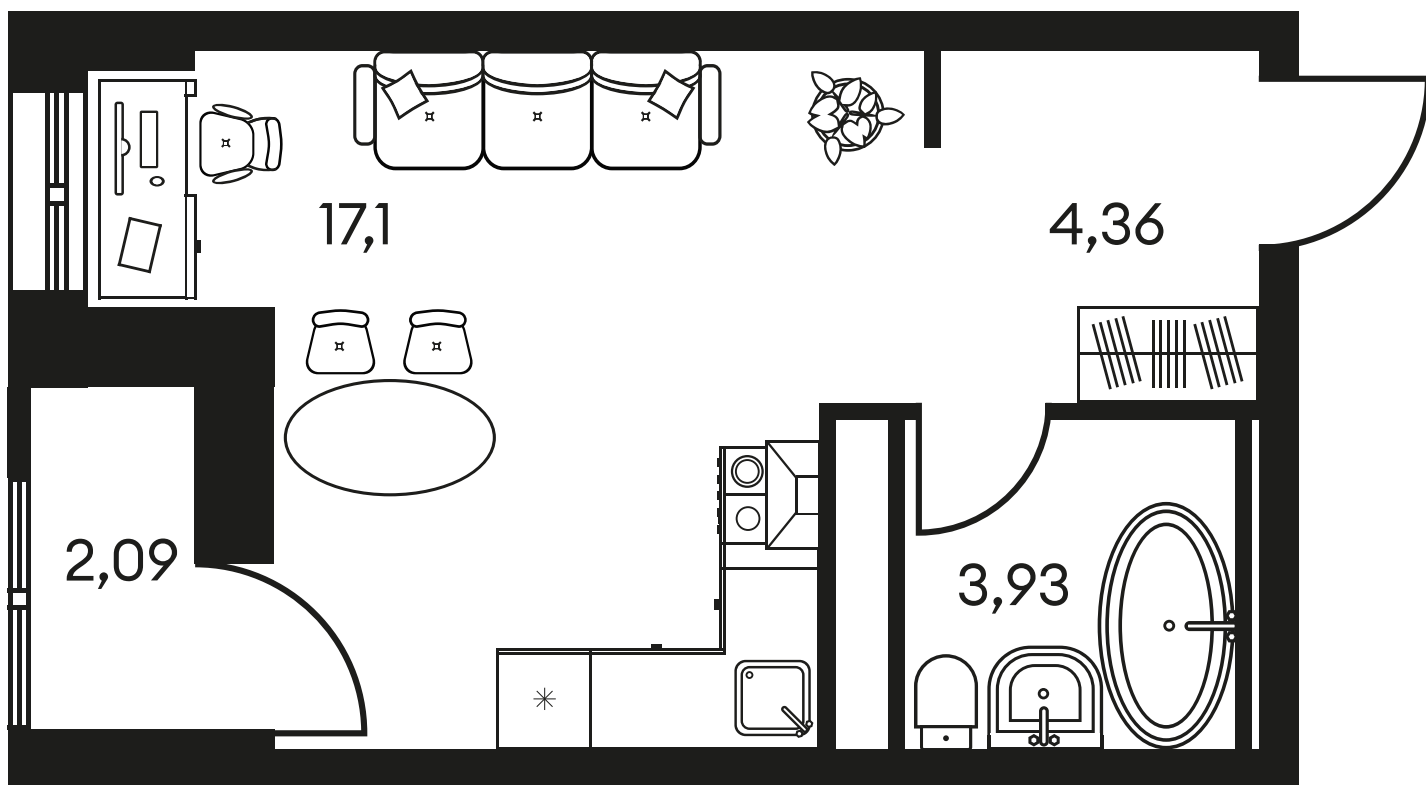

ЖК "КУЛЬТУРА"

АДРЕС

Текучева 203

Номер 87

СТУДИЯ 27,48 М²

Корпус	2	Секция	секция 2.1
Этаж	7		

Цена по запросу

Отсканируйте QR-код и смотрите на сайте культура.ростов.рф