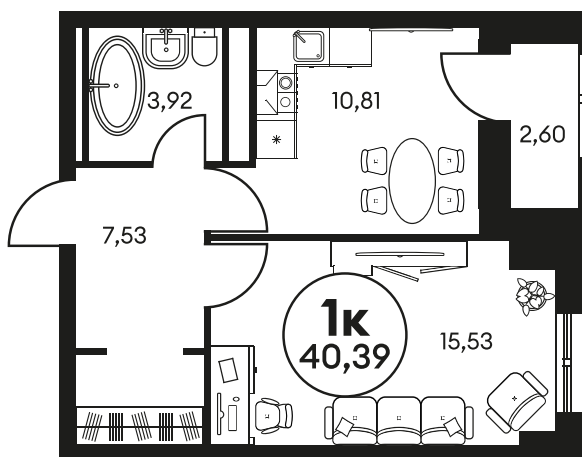

Номер: 596

1 КОМНАТНАЯ 40.58 М²

Отсканируйте QR-код и
смотрите на сайте
культураростов.рф

Цена по запросу

Корпус	2	Этаж	17
Секция	секция 2.2		

Адрес офиса продаж
г Ростов-на-Дону, ул Текучева, д 203

07.10.2024, 01:25