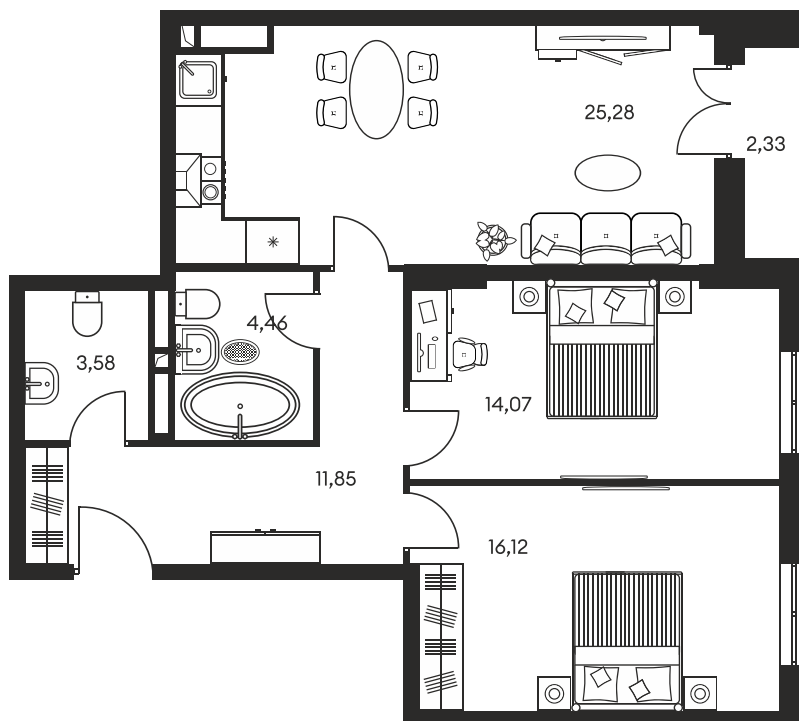

Номер: 25

3 КОМНАТНАЯ 78.68 М²

Отсканируйте QR-код и
смотрите на сайте
культураростов.рф

Цена по запросу

Корпус	1	Этаж	5
Секция	секция 1.1		

Адрес офиса продаж
г Ростов-на-Дону, ул Текучева, д 203

21.12.2024, 14:23