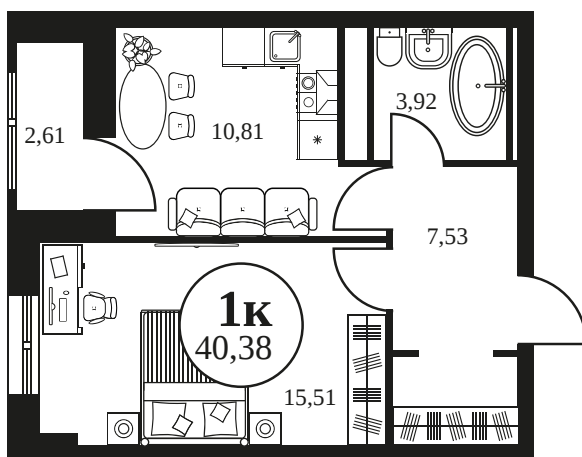

Номер: 1374

1 КОМНАТНАЯ 40.63 М²

Отсканируйте QR-код и
смотрите на сайте
культураростов.рф

Цена по запросу

Корпус	2	Этаж	21
Секция	секция 2.4		

Адрес офиса продаж
г Ростов-на-Дону, ул Текучева, д 203

21.12.2024, 14:35