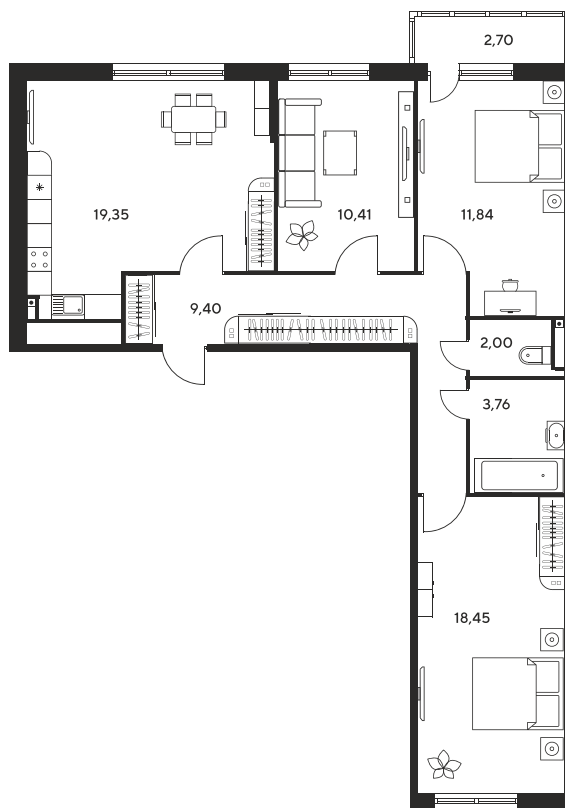

Номер: 13

2 КОМНАТНАЯ 43.25 М²

Отсканируйте QR-код и
смотрите на сайте
культураростов.рф

Цена по запросу

Корпус	2	Этаж	2
Секция	секция 2.1		

Адрес офиса продаж
г Ростов-на-Дону, ул Текучева, д 203

08.09.2024, 02:16