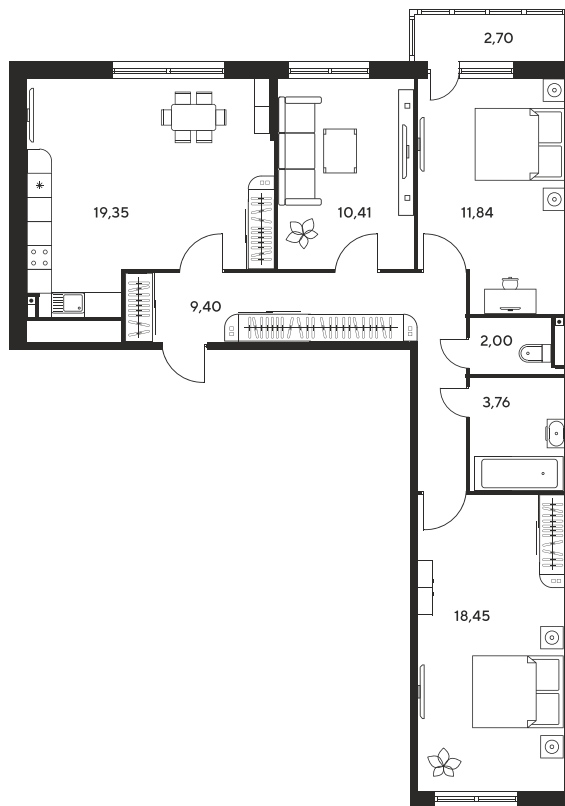

ЖК "КУЛЬТУРА"

АДРЕС

Текучева 203

Номер 13

КВАРТИРА 2-КОМНАТНАЯ 43,25 М²

Корпус	2	Секция	секция 2.1
Этаж	2		

Цена по запросу

Отсканируйте QR-код и смотрите на сайте
культура.ростов.рф