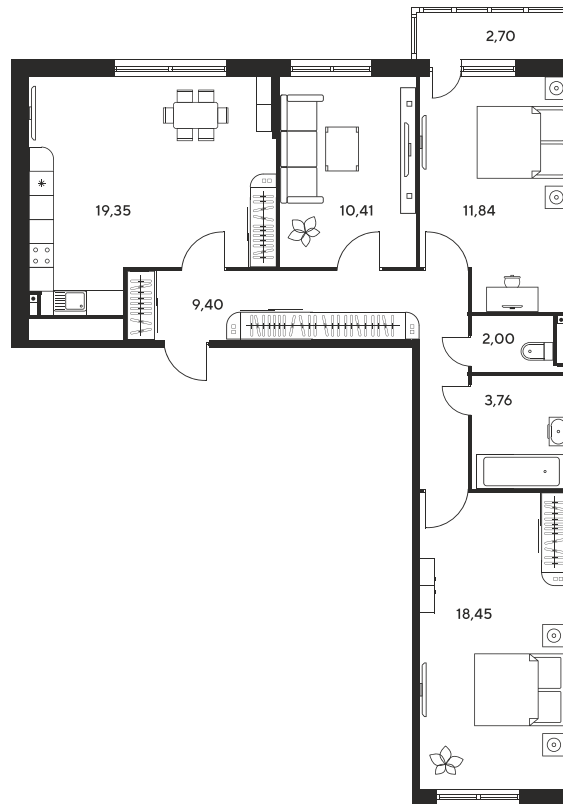

Номер: 13

2 комнатная 43.25 м²

Отсканируйте QR-код и
смотрите на сайте
культура.ростов.рф

Цена по запросу

Корпус	2	Этаж	2
Секция	секция 2.1		

16.04.2026 07:38 (Мск)

Не является публичной офертой, цена может быть скорректирована.
Информация взята с сайта «культура.ростов.рф»