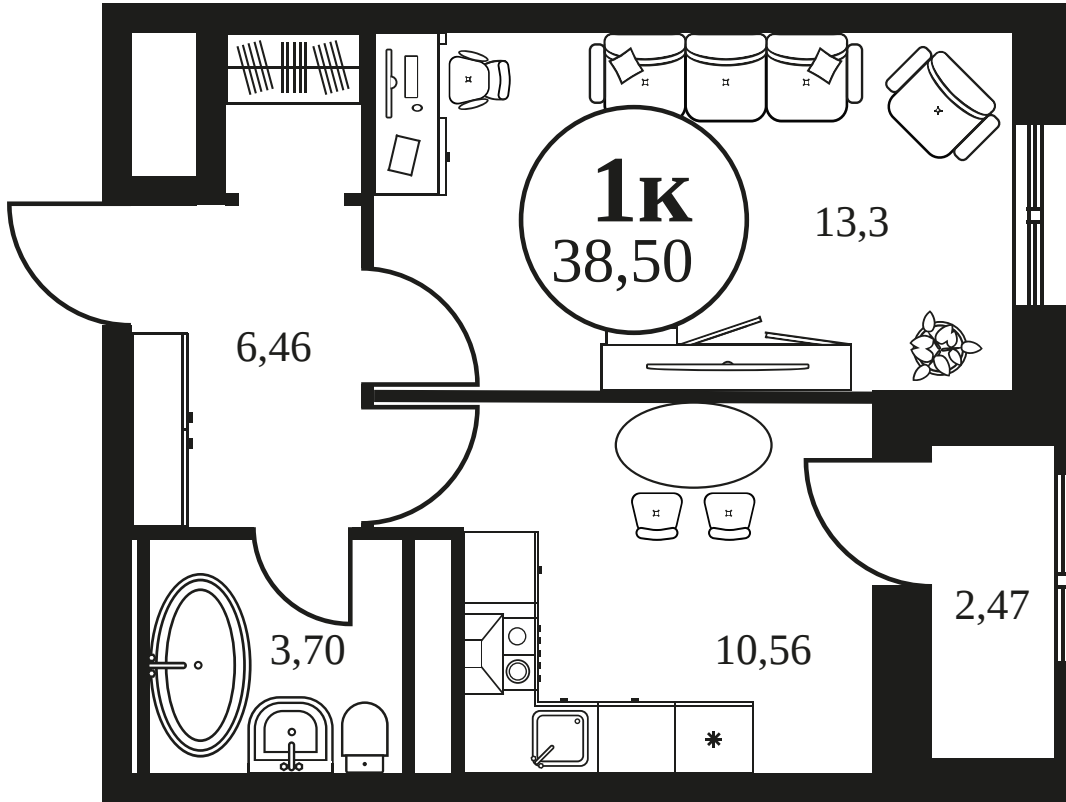

ЖК "КУЛЬТУРА"

АДРЕС

Текучева 203

Номер 1104

КВАРТИРА 1-КОМНАТНАЯ 38,56 М²

Корпус

2

Секция