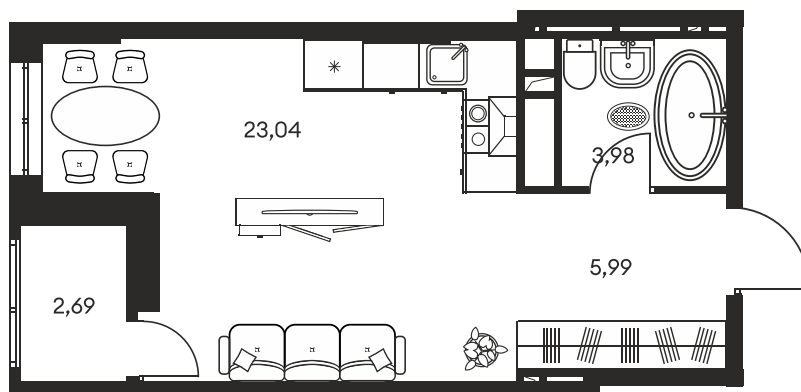

Номер: 658

СТУДИЯ 35.85 М²

Отсканируйте QR-код и
смотрите на сайте
культураростов.рф

Цена по запросу

Корпус	1	Этаж	7
Секция	секция 1.4		

Адрес офиса продаж
г Ростов-на-Дону, ул Текучева, д 203

18.10.2024, 07:47