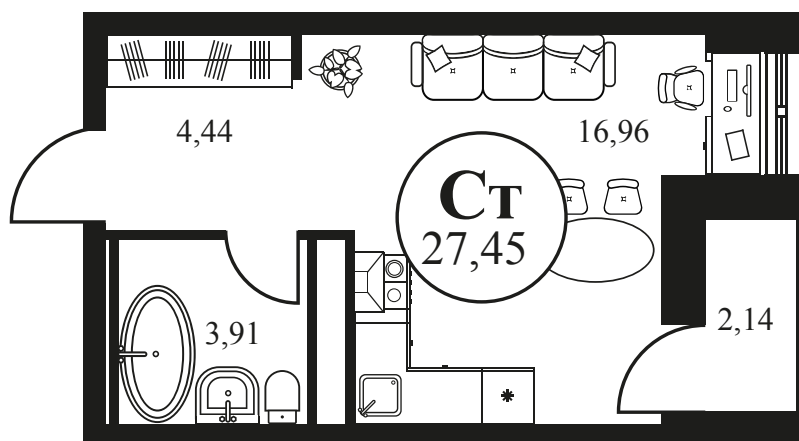

Номер: 802

СТУДИЯ 27.45 М²

Отсканируйте QR-код и
смотрите на сайте
культураростов.рф

Цена по запросу

Корпус	2	Этаж	7
Секция	секция 2.3		

Адрес офиса продаж
г Ростов-на-Дону, ул Текучева, д 203

08.09.2024, 02:05