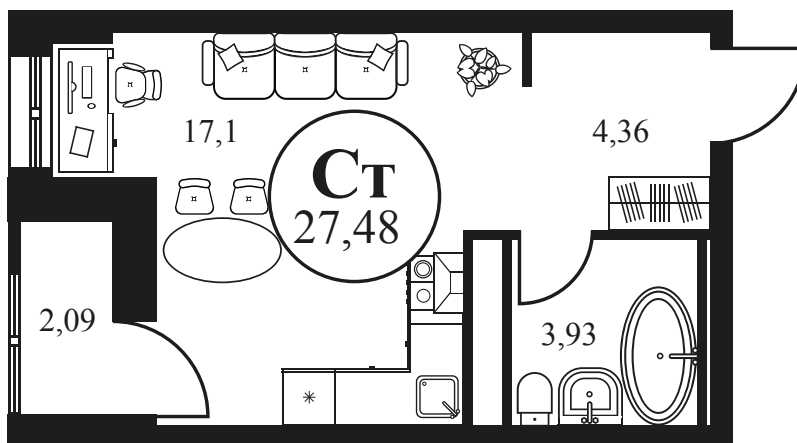

Номер: 327

СТУДИЯ 27.46 М²

Отсканируйте QR-код и
смотрите на сайте
культураростов.рф

Цена по запросу

Корпус	2	Этаж	22
Секция	секция 2.1		

Адрес офиса продаж
г Ростов-на-Дону, ул Текучева, д 203

08.09.2024, 01:48