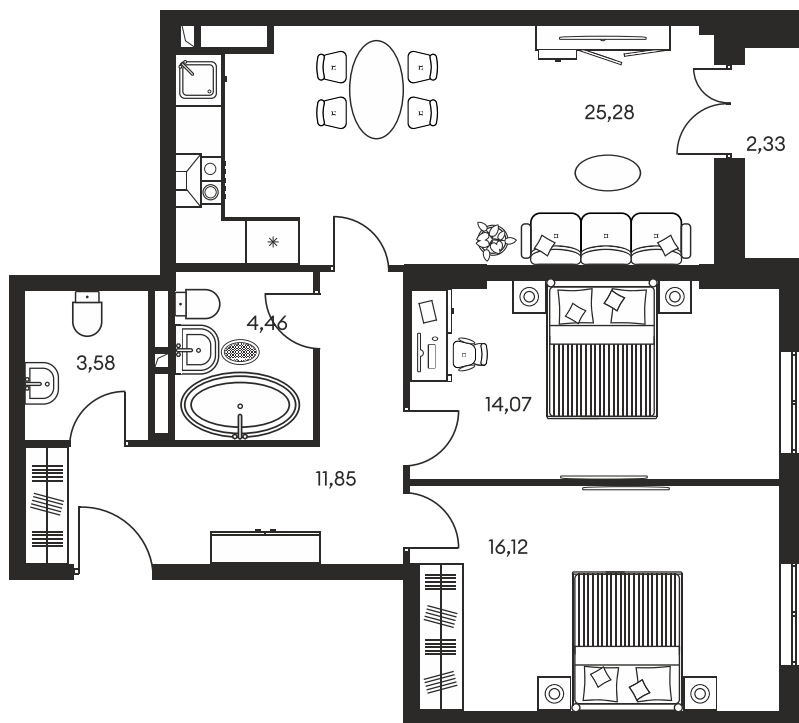

Номер: 497

3 КОМНАТНАЯ 79 М²

Отсканируйте QR-код и
смотрите на сайте
культураростов.рф

Цена по запросу

Корпус	1	Этаж	11
Секция	секция 1.3		

Адрес офиса продаж
г Ростов-на-Дону, ул Текучева, д 203

08.09.2024, 03:21