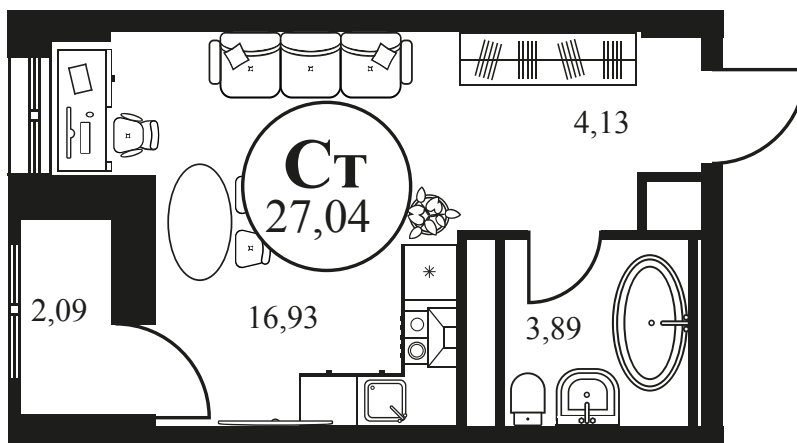

Номер: 505

СТУДИЯ 27.04 М²

Отсканируйте QR-код и
смотрите на сайте
культураростов.рф

Цена по запросу

Корпус	2	Этаж	10
Секция	секция 2.2		

Адрес офиса продаж
г Ростов-на-Дону, ул Текучева, д 203

08.09.2024, 01:38