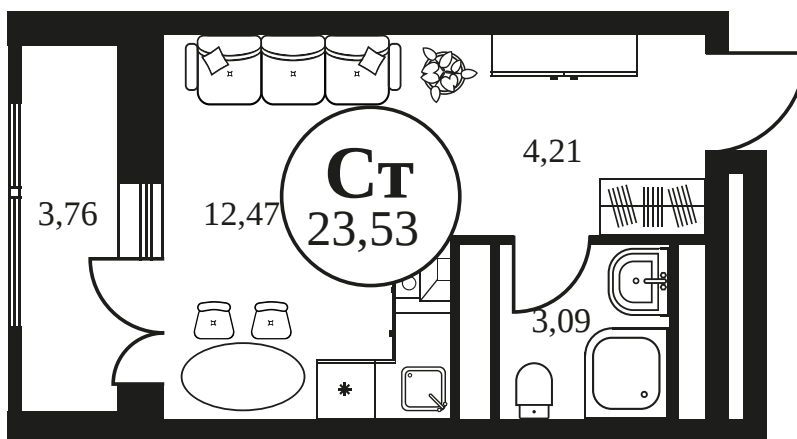

Номер: 985

СТУДИЯ 23.53 М²

Отсканируйте QR-код и
смотрите на сайте
культураростов.рф

Цена по запросу

Корпус	2	Этаж	18
Секция	секция 2.3		

Адрес офиса продаж
г Ростов-на-Дону, ул Текучева, д 203

07.10.2024, 02:49