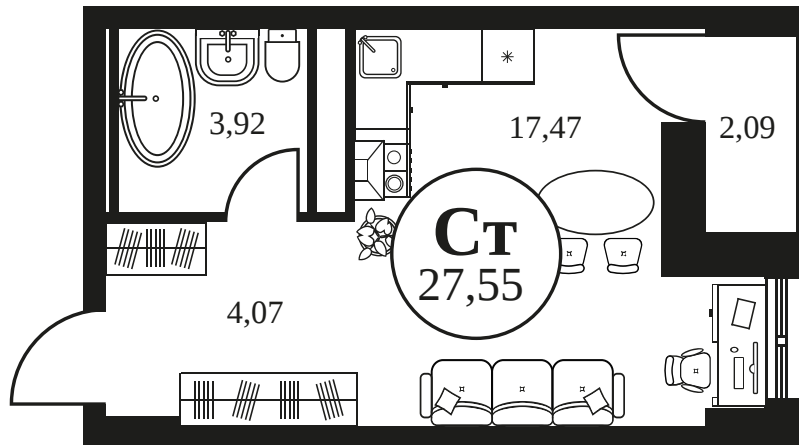

Номер: 1215

Студия 27.55 м²

Отсканируйте QR-код и
смотрите на сайте
культура.ростов.рф

Цена по запросу

Корпус	2	Этаж	9
Секция	секция 2.4		

29.04.2026 16:12 (Мск)

Не является публичной офертой, цена может быть скорректирована.
Информация взята с сайта «культура.ростов.рф»