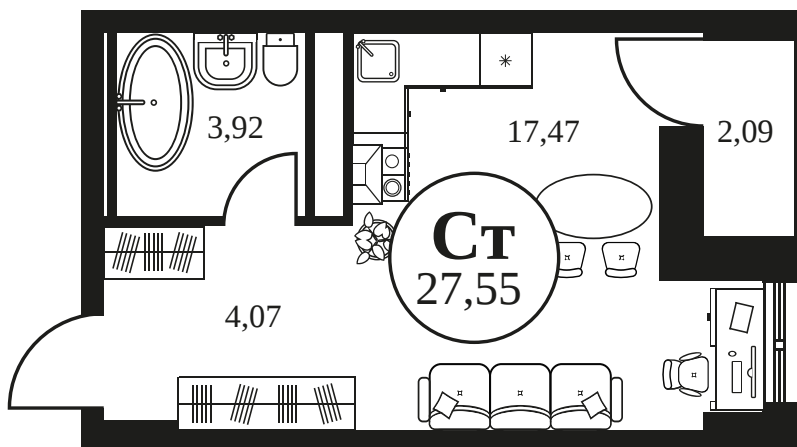

Номер: 1187

СТУДИЯ 27.55 М²

Отсканируйте QR-код и
смотрите на сайте
культураростов.рф

Цена по запросу

Корпус	2	Этаж	7
Секция	секция 2.4		

Адрес офиса продаж
г Ростов-на-Дону, ул Текучева, д 203

21.12.2024, 15:10