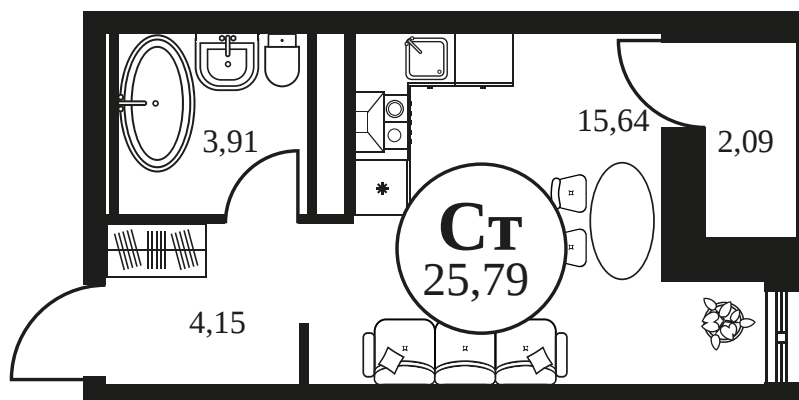

Номер: 995

Студия 26.34 м²

Отсканируйте QR-код и
смотрите на сайте
культура.ростов.рф

Цена по запросу

Корпус	2	Этаж	19
Секция	секция 2.3		

21.05.2026 00:08 (Мск)

Не является публичной офертой, цена может быть скорректирована.
Информация взята с сайта «культура.ростов.рф».