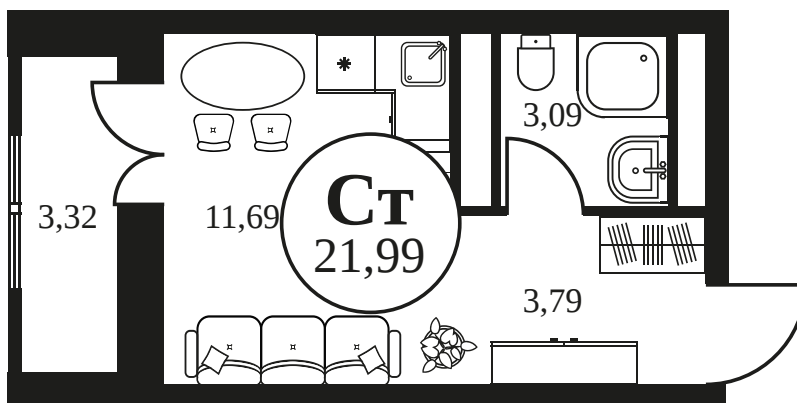

Номер: 330

СТУДИЯ 22.04 М²

Отсканируйте QR-код и
смотрите на сайте
культураростов.рф

Цена по запросу

| | | | |
|--------|------------|------|----|
| Корпус | 2 | Этаж | 22 |
| Секция | секция 2.1 | | |

Адрес офиса продаж
г Ростов-на-Дону, ул Текучева, д 203