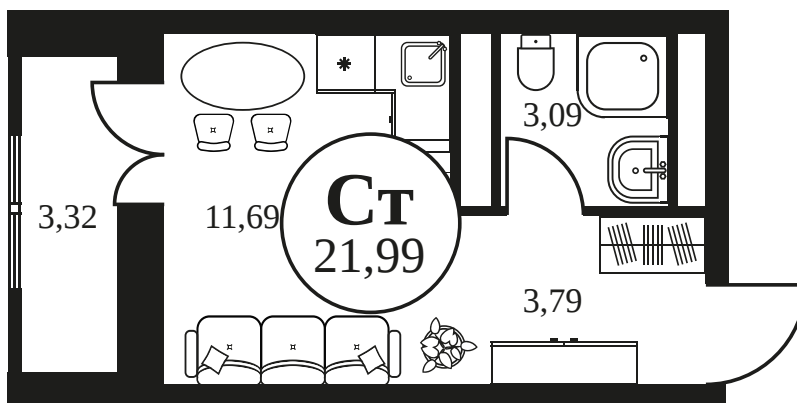

Номер: 330

СТУДИЯ 21.99 М²

Отсканируйте QR-код и
смотрите на сайте
культураростов.рф

Цена по запросу

Корпус	2	Этаж	22
Секция	секция 2.1		

Адрес офиса продаж
г Ростов-на-Дону, ул Текучева, д 203

07.11.2024, 10:47