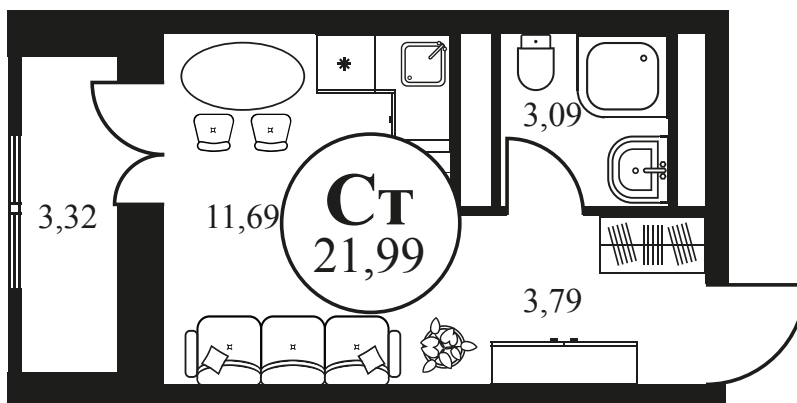

Номер: 330

СТУДИЯ 21.99 М²

Отсканируйте QR-код и
смотрите на сайте
культураростов.рф

Цена по запросу

Корпус	2	Этаж	22
Секция	секция 2.1		

Адрес офиса продаж
г Ростов-на-Дону, ул Текучева, д 203

08.09.2024, 03:31