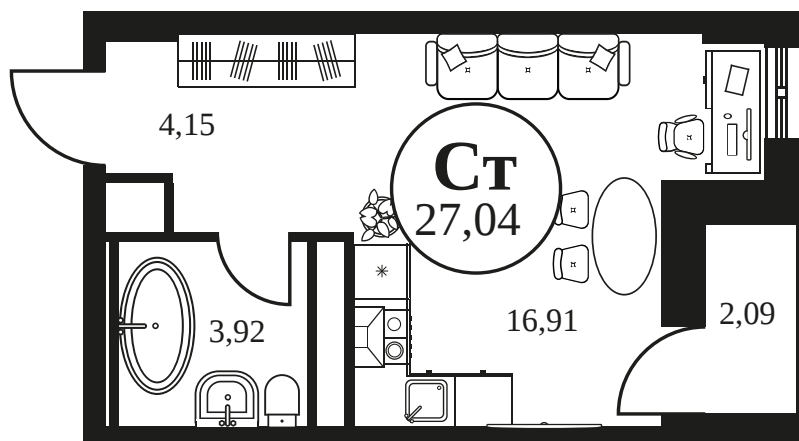

Номер: 1144

Студия 27.04 м²

Отсканируйте QR-код и
смотрите на сайте
культура.ростов.рф

Цена по запросу

Корпус	2	Этаж	4
Секция	секция 2.4		

17.04.2026 11:33 (Мск)

Не является публичной офертой, цена может быть скорректирована.
Информация взята с сайта «культура.ростов.рф»