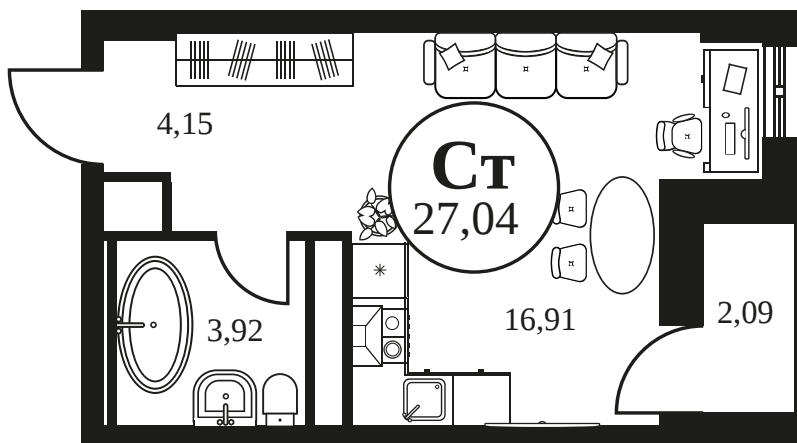

Номер: 1144

СТУДИЯ 27.04 М²

Отсканируйте QR-код и
смотрите на сайте
культураростов.рф

Цена по запросу

Корпус	2	Этаж	4
Секция	секция 2.4		

Адрес офиса продаж
г Ростов-на-Дону, ул Текучева, д 203

22.12.2024, 05:41