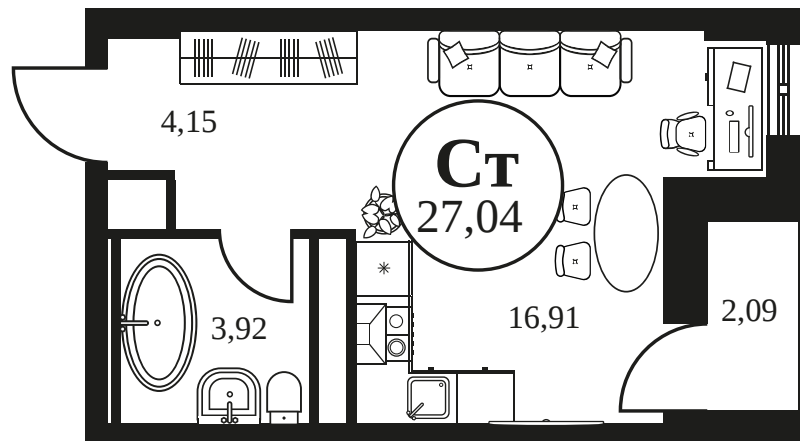

Номер: 1144

Студия 27.04 м<sup>2</sup>

Отсканируйте QR-код и  
смотрите на сайте  
культура.ростов.рф

## Цена по запросу

Корпус	2	Этаж	4
Секция	секция 2.4		

11.06.2026 03:41 (Мск)

Не является публичной офертой, цена может быть скорректирована.  
Информация взята с сайта «культура.ростов.рф».