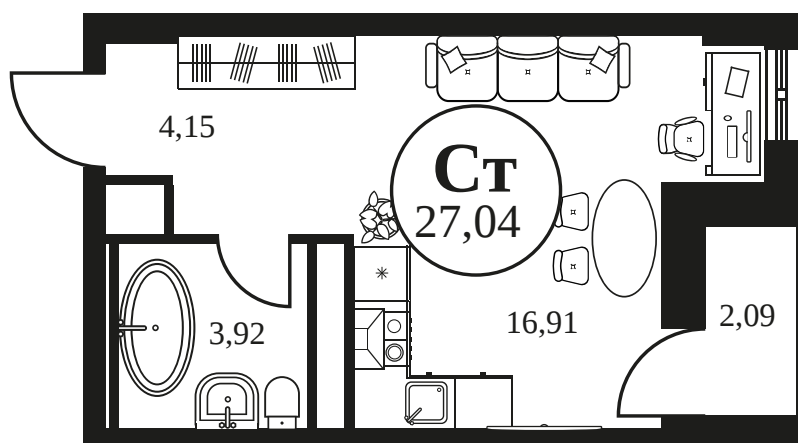

Номер: 564

Студия 27.23 м²

Отсканируйте QR-код и
смотрите на сайте
культура.ростов.рф

Цена по запросу

Корпус	2	Этаж	14
Секция	секция 2.2		

28.05.2026 09:56 (Мск)

Не является публичной офертой, цена может быть скорректирована.
Информация взята с сайта «культура.ростов.рф».