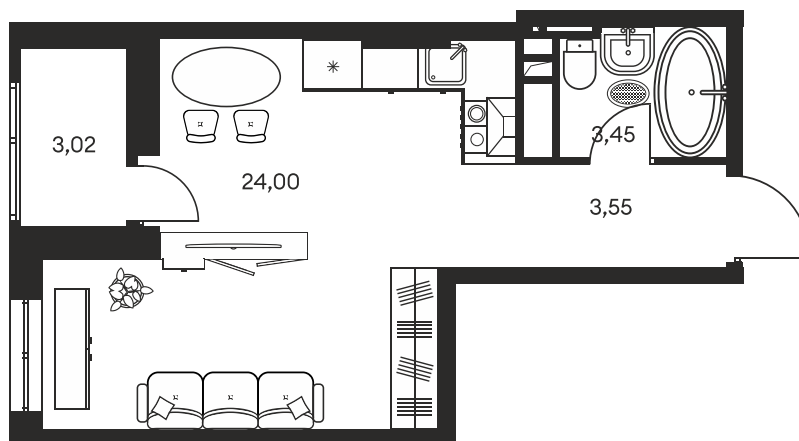

Номер: 801

СТУДИЯ 34.39 М²

Отсканируйте QR-код и
смотрите на сайте
культураростов.рф

Цена по запросу

Корпус	1	Этаж	19
Секция	секция 1.4		

Адрес офиса продаж
г Ростов-на-Дону, ул Текучева, д 203

08.09.2024, 02:15