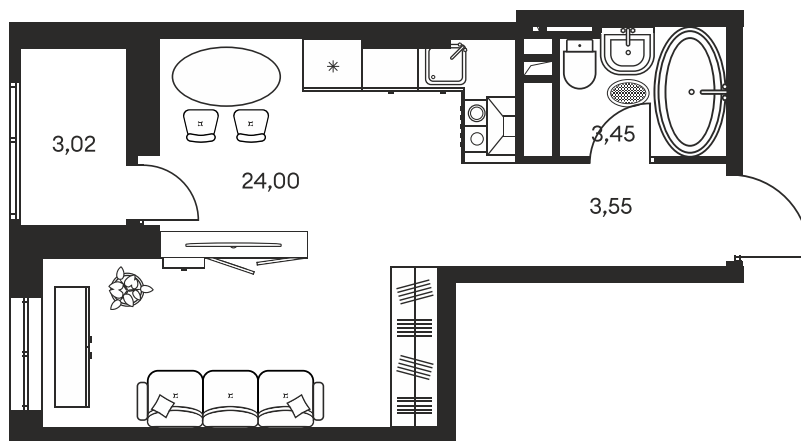

Номер: 801

СТУДИЯ 34.39 М²

Отсканируйте QR-код и
смотрите на сайте
культураростов.рф

Цена по запросу

| | | | |
|--------|------------|------|----|
| Корпус | 1 | Этаж | 19 |
| Секция | секция 1.4 | | |

Адрес офиса продаж
г Ростов-на-Дону, ул Текучева, д 203