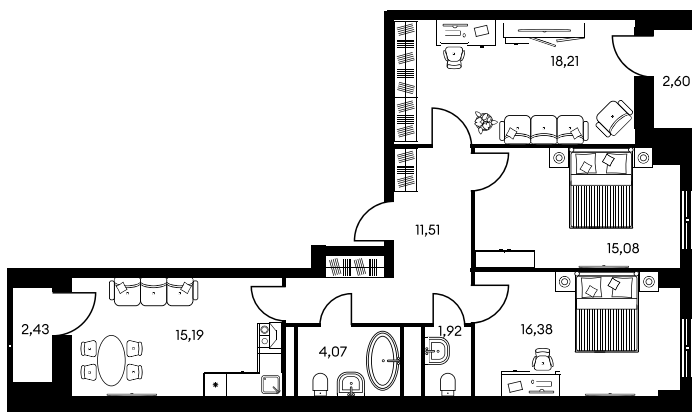

Номер: 1204

3 КОМНАТНАЯ 87.7 М²

Отсканируйте QR-код и
смотрите на сайте
культураростов.рф

Цена по запросу

Корпус	2	Этаж	9
Секция	секция 2.4		

Адрес офиса продаж
г Ростов-на-Дону, ул Текучева, д 203

13.03.2025 19:50 (Мск)