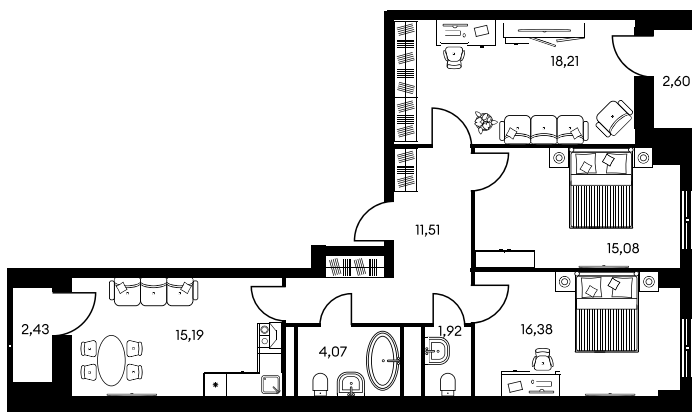

Номер: 1232

3 КОМНАТНАЯ 88.36 М²

Отсканируйте QR-код и
смотрите на сайте
культураростов.рф

Цена по запросу

Корпус	2	Этаж	11
Секция	секция 2.4		

Адрес офиса продаж
г Ростов-на-Дону, ул Текучева, д 203

14.03.2025 09:58 (Мск)