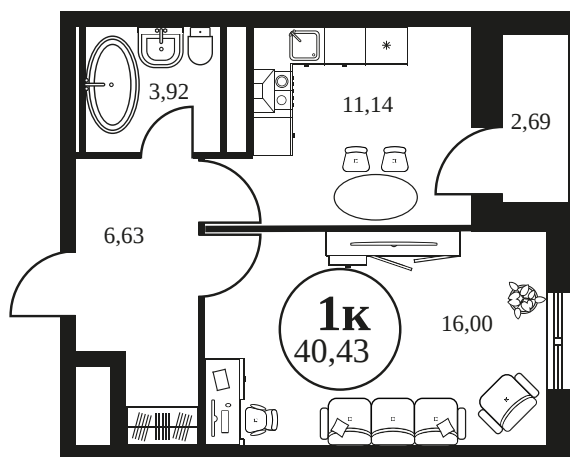

Номер: 679

1 КОМНАТНАЯ 40.59 М²

Отсканируйте QR-код и
смотрите на сайте
культураростов.рф

Цена по запросу

Корпус	2	Этаж	23
Секция	секция 2.2		

Адрес офиса продаж
г Ростов-на-Дону, ул Текучева, д 203

26.12.2024, 13:24