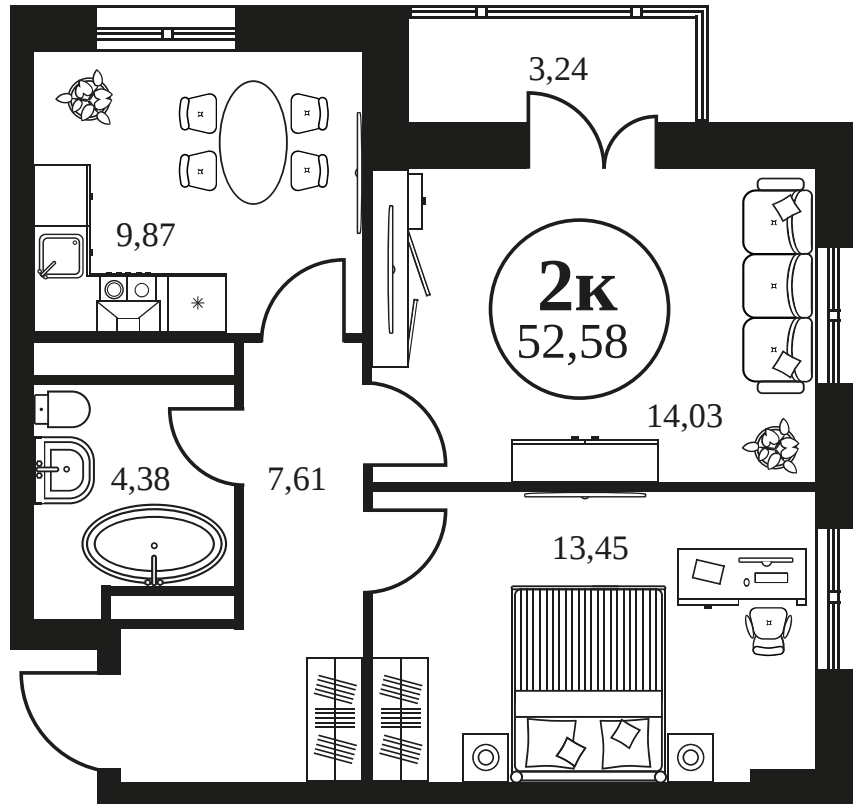

ЖК "КУЛЬТУРА"

АДРЕС

Текучева 203

Номер 675

КВАРТИРА 2-КОМНАТНАЯ 53,33 М²

Корпус	2	Секция	секция 2.2
Этаж	22		

Цена по запросу

Отсканируйте QR-код и смотрите на сайте культура.ростов.рф