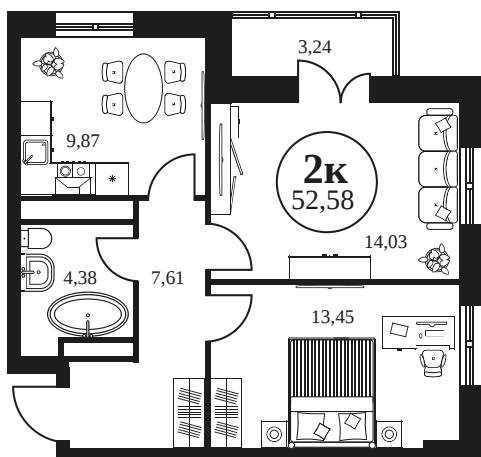

Номер: 675

2 КОМНАТНАЯ 53.33 М²

Отсканируйте QR-код и
смотрите на сайте
культураростов.рф

Цена по запросу

Корпус	2	Этаж	22
Секция	секция 2.2		

Адрес офиса продаж
г Ростов-на-Дону, ул Текучева, д 203

18.10.2024, 08:08