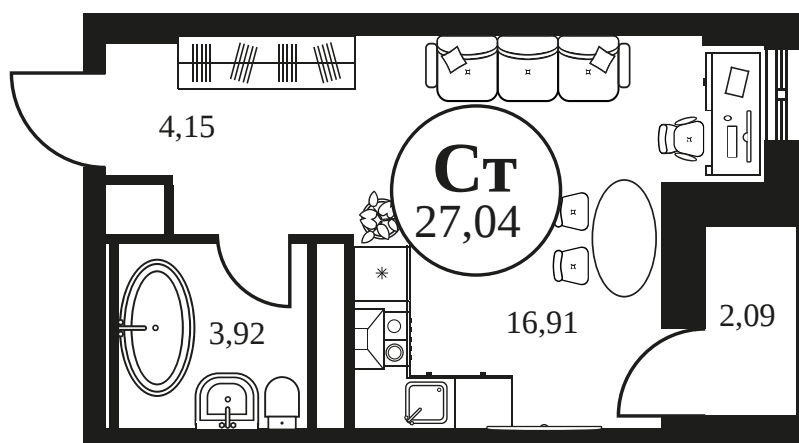

Номер: 634

Студия 27.01 м²

Отсканируйте QR-код и
смотрите на сайте
культура.ростов.рф

Цена по запросу

Корпус	2	Этаж	19
Секция	секция 2.2		

19.04.2026 21:41 (Мск)

Не является публичной офертой, цена может быть скорректирована.
Информация взята с сайта «культура.ростов.рф»