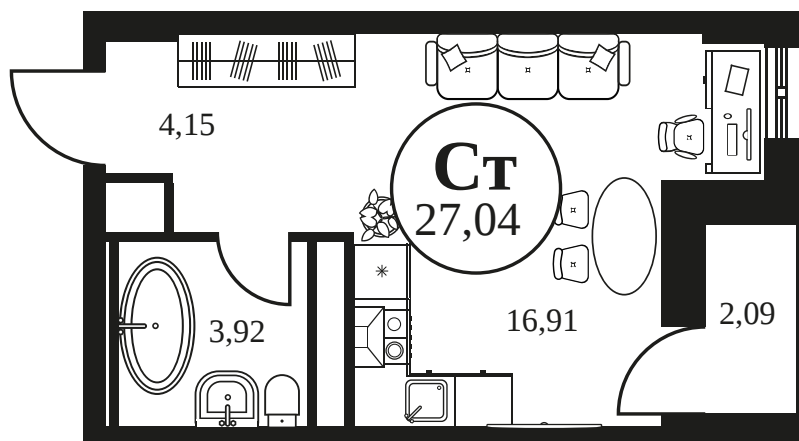

Номер: 634

Студия 27.01 м²

Отсканируйте QR-код и
смотрите на сайте
культура.ростов.рф

Цена по запросу

Корпус	2	Этаж	19
Секция	секция 2.2		

03.06.2026 22:34 (Мск)

Не является публичной офертой, цена может быть скорректирована.
Информация взята с сайта «культура.ростов.рф».