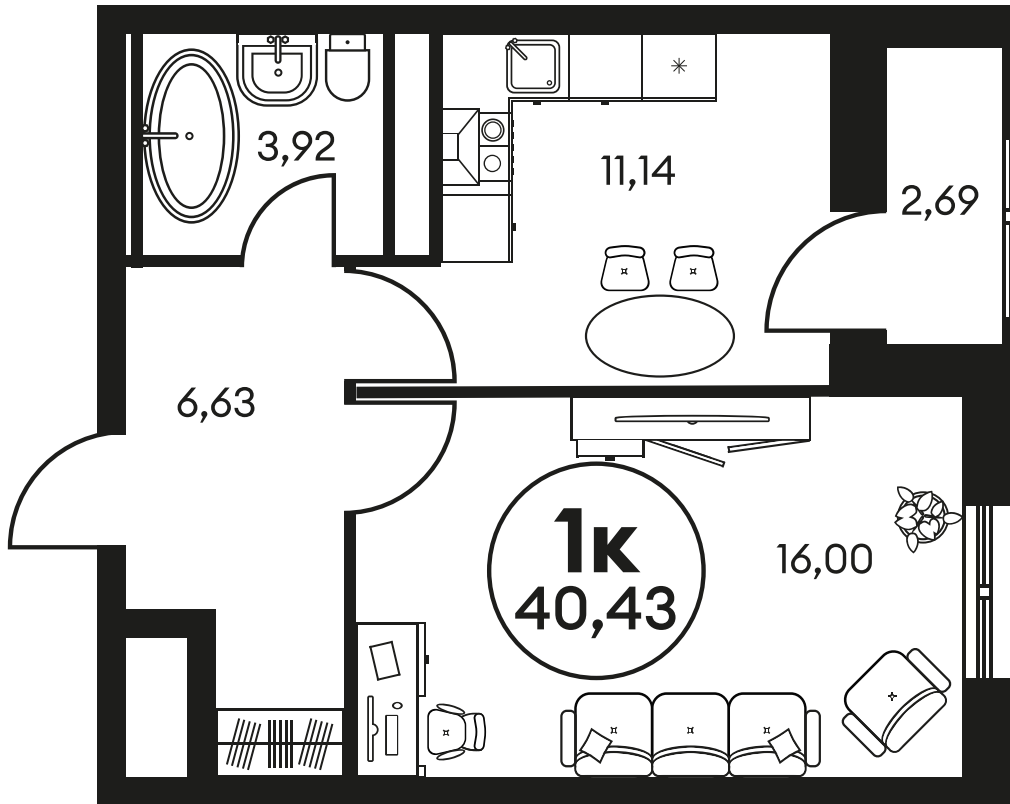

ЖК "КУЛЬТУРА"

АДРЕС

Текучева 203

Номер 1133

КВАРТИРА 1-КОМНАТНАЯ 40,43 М²

Корпус	2	Секция	секция 2.4
Этаж	4		

Цена по запросу

Отсканируйте QR-код и смотрите на сайте культура.ростов.рф