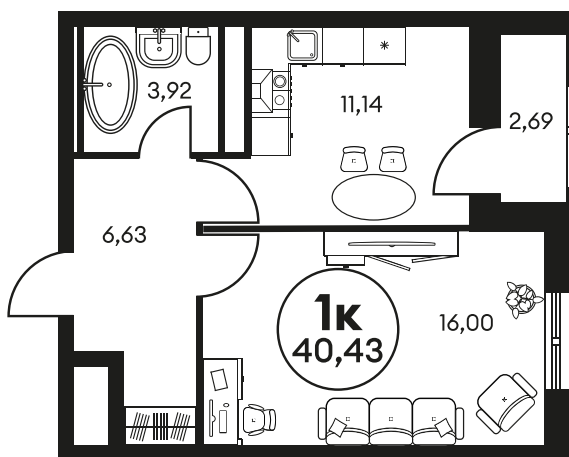

Номер: 1133

1 КОМНАТНАЯ 40.43 М²

Отсканируйте QR-код и
смотрите на сайте
культураростов.рф

Цена по запросу

Корпус	2	Этаж	4
Секция	секция 2.4		

Адрес офиса продаж
г Ростов-на-Дону, ул Текучева, д 203

11.02.2025 07:32 (Мск)