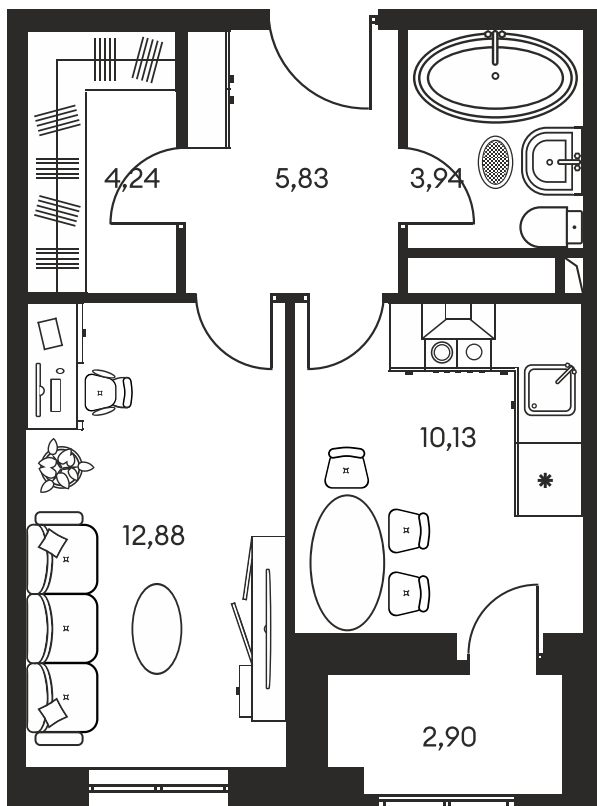

Номер: 679

1 КОМНАТНАЯ 39.9 М²

Отсканируйте QR-код и
смотрите на сайте
культураростов.рф

Цена по запросу

Корпус 1 Этаж 9

Секция секция 1.4

Адрес офиса продаж
г Ростов-на-Дону, ул Текучева, д 203

19.06.2024, 09:45