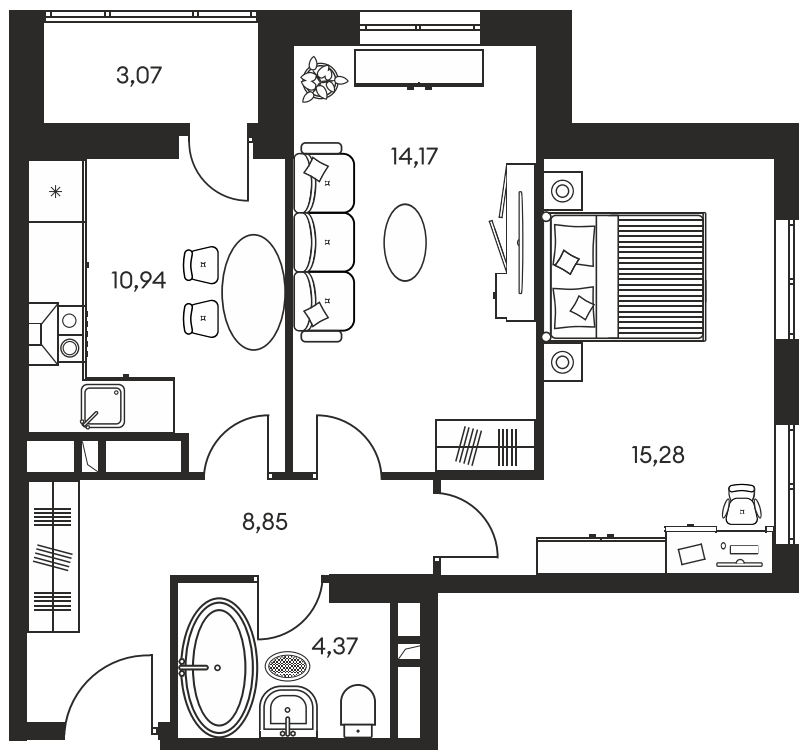

Номер: 698

Отсканируйте QR-код и
смотрите на сайте
культураростов.рф

2 КОМНАТНАЯ 57.85 М²

Цена по запросу

Корпус	1	Этаж	10
Секция	секция 1.4		

Адрес офиса продаж
г Ростов-на-Дону, ул Текучева, д 203

21.12.2024, 16:09