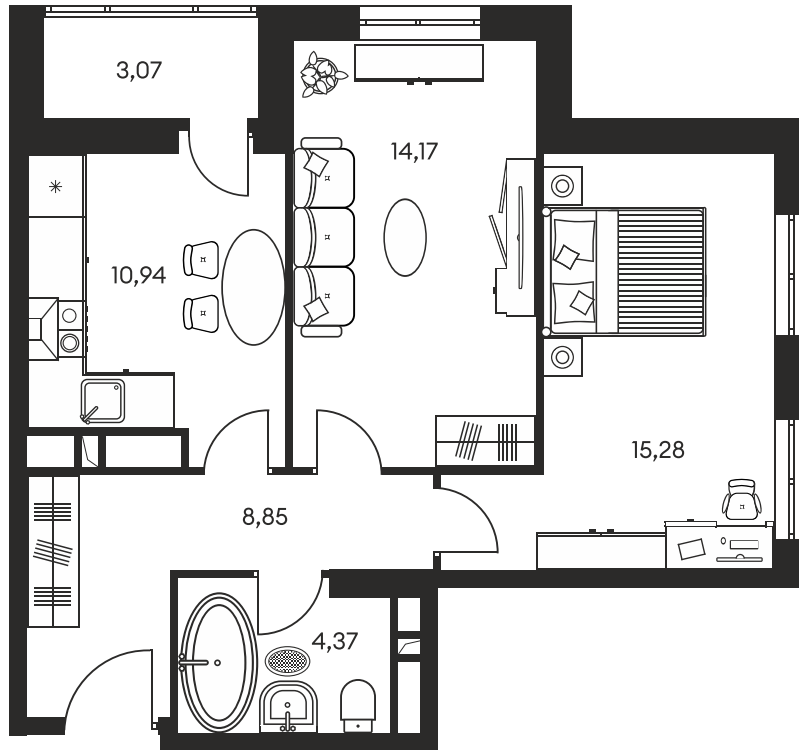

Номер: 698

2 комнатная 58.18 м²

Отсканируйте QR-код и
смотрите на сайте
культура.ростов.рф

Цена по запросу

Корпус	1	Этаж	10
Секция	секция 1.4		

22.05.2026 22:25 (Мск)

Не является публичной офертой, цена может быть скорректирована.
Информация взята с сайта «культура.ростов.рф».