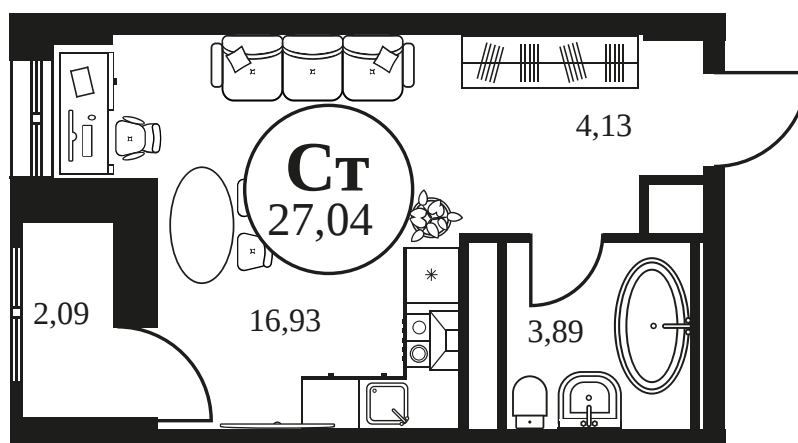

Номер: 421

Студия 27.04 м²

Отсканируйте QR-код и
смотрите на сайте
культура.ростов.рф

Цена по запросу

Корпус	2	Этаж	4
Секция	секция 2.2		

30.04.2026 14:42 (Мск)

Не является публичной офертой, цена может быть скорректирована.
Информация взята с сайта «культура.ростов.рф»