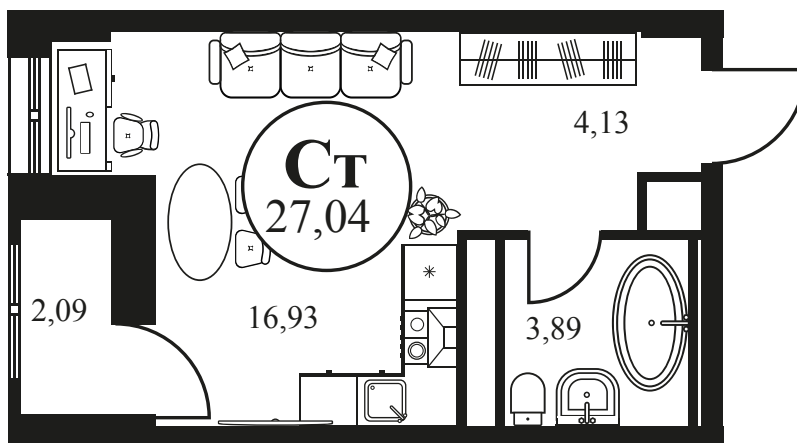

Номер: 421

СТУДИЯ 27.04 М²

Отсканируйте QR-код и
смотрите на сайте
культураростов.рф

Цена по запросу

Корпус	2	Этаж	4
Секция	секция 2.2		

Адрес офиса продаж
г Ростов-на-Дону, ул Текучева, д 203

08.09.2024, 03:57