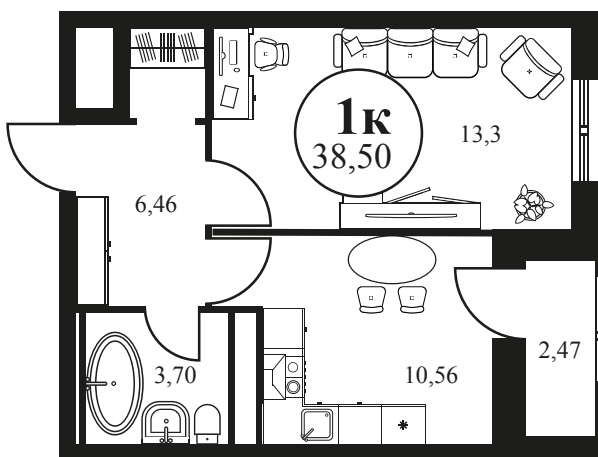

Номер: 175

СТУДИЯ 27.44 М²

Отсканируйте QR-код и
смотрите на сайте
культураростов.рф

Цена по запросу

Корпус	2	Этаж	12
Секция	секция 2.1		

Адрес офиса продаж
г Ростов-на-Дону, ул Текучева, д 203

08.09.2024, 01:40