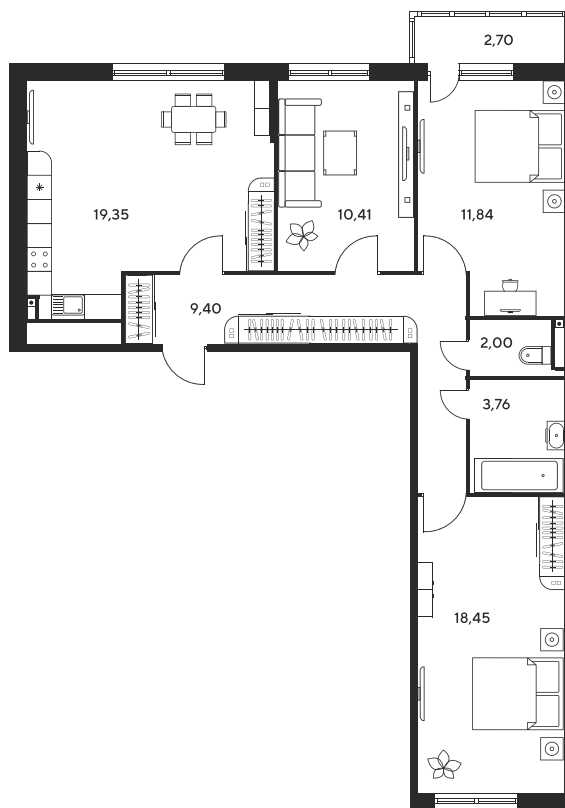

Номер: 93

2 КОМНАТНАЯ 43.25 М²

Отсканируйте QR-код и
смотрите на сайте
культураростов.рф

Цена по запросу

Корпус	2	Этаж	7
Секция	секция 2.1		

Адрес офиса продаж
г Ростов-на-Дону, ул Текучева, д 203

08.09.2024, 01:40