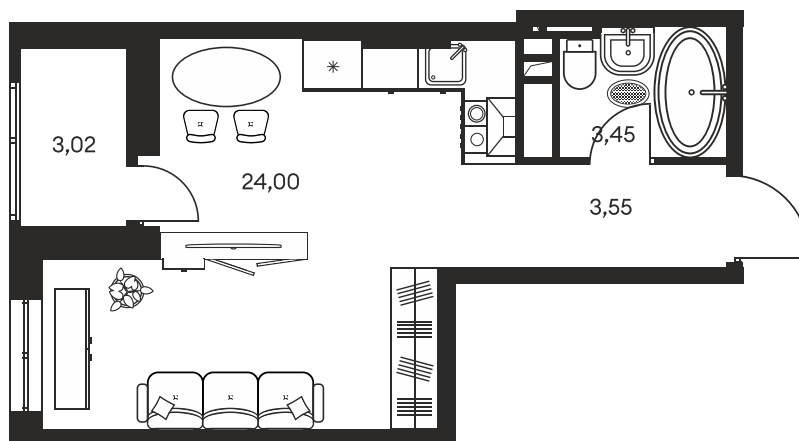

Номер: 561

СТУДИЯ 34.39 М²

Отсканируйте QR-код и
смотрите на сайте
культураростов.рф

Цена по запросу

Корпус	1	Этаж	16
Секция	секция 1.3		

Адрес офиса продаж
г Ростов-на-Дону, ул Текучева, д 203

08.09.2024, 00:11