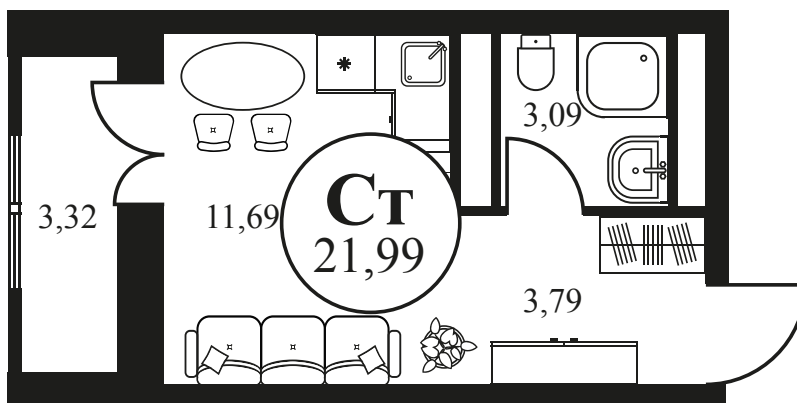

Номер: 298

СТУДИЯ 21.99 М²

Отсканируйте QR-код и
смотрите на сайте
культураростов.рф

Цена по запросу

Корпус	2	Этаж	20
Секция	секция 2.1		

Адрес офиса продаж
г Ростов-на-Дону, ул Текучева, д 203

08.09.2024, 00:26