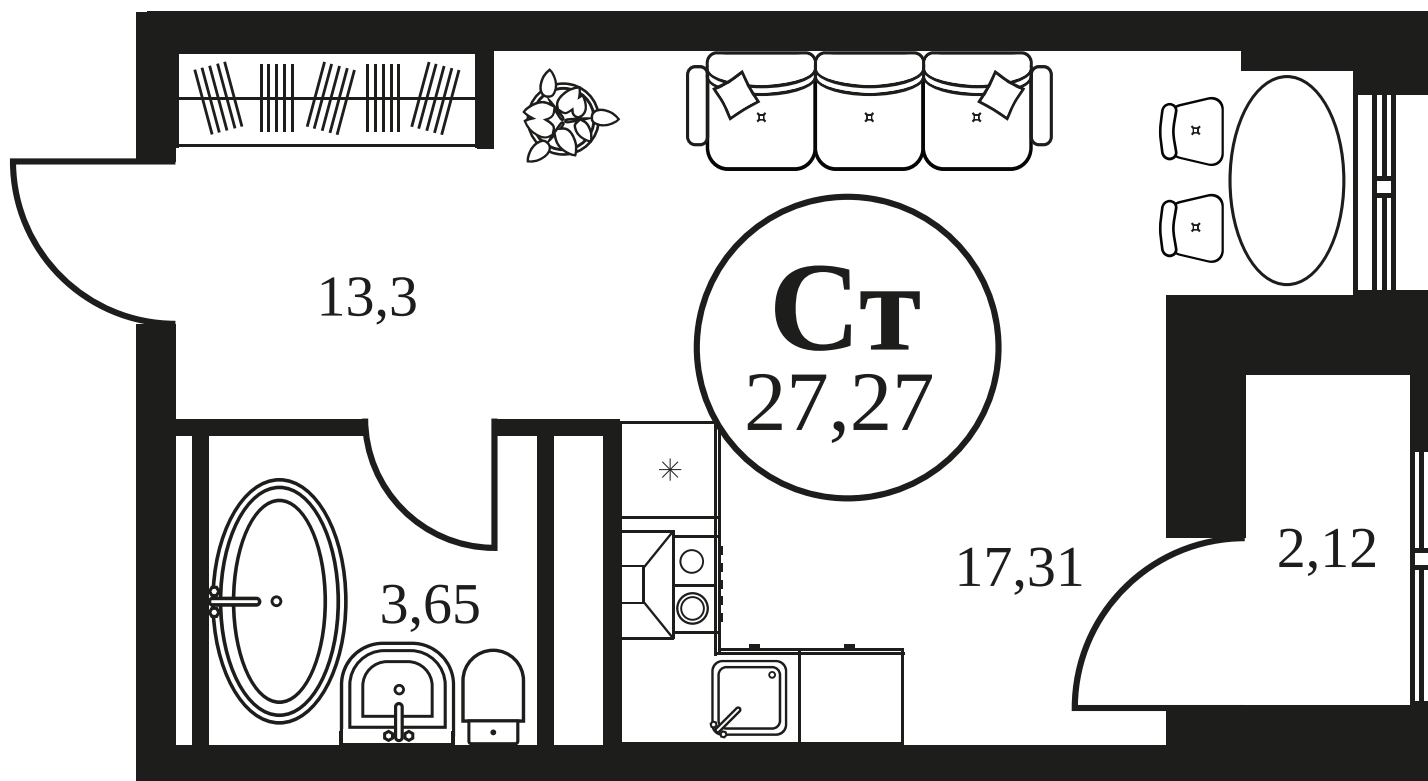

ЖК "КУЛЬТУРА"

АДРЕС

Текучева 203

Номер 863

СТУДИЯ 27,27 М²

Корпус	2	Секция	секция 2.3
Этаж	10		

Цена по запросу

Отсканируйте QR-код и смотрите на сайте
культура.ростов.рф