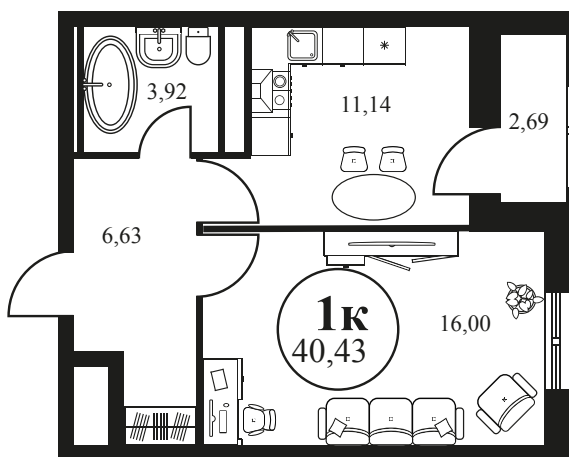

Номер: 483

1 КОМНАТНАЯ 40.43 М²

Отсканируйте QR-код и
смотрите на сайте
культураростов.рф

Цена по запросу

Корпус	2	Этаж	9
Секция	секция 2.2		

Адрес офиса продаж
г Ростов-на-Дону, ул Текучева, д 203

08.09.2024, 02:07