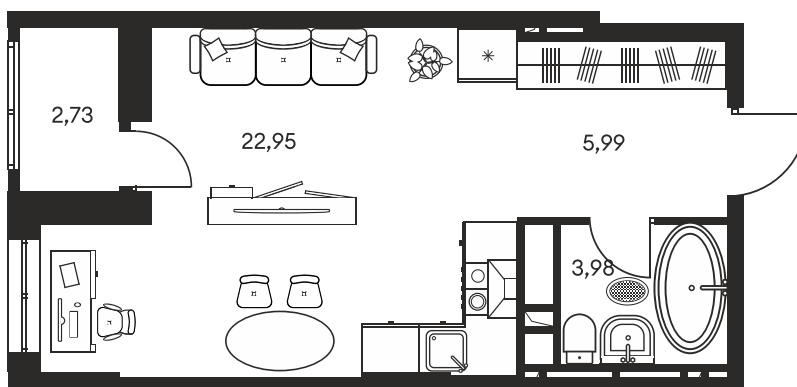

Номер: 671

СТУДИЯ 35.8 М²

Отсканируйте QR-код и
смотрите на сайте
культураростов.рф

Цена по запросу

Корпус	1	Этаж	8
Секция	секция 1.4		

Адрес офиса продаж
г Ростов-на-Дону, ул Текучева, д 203

21.12.2024, 14:59