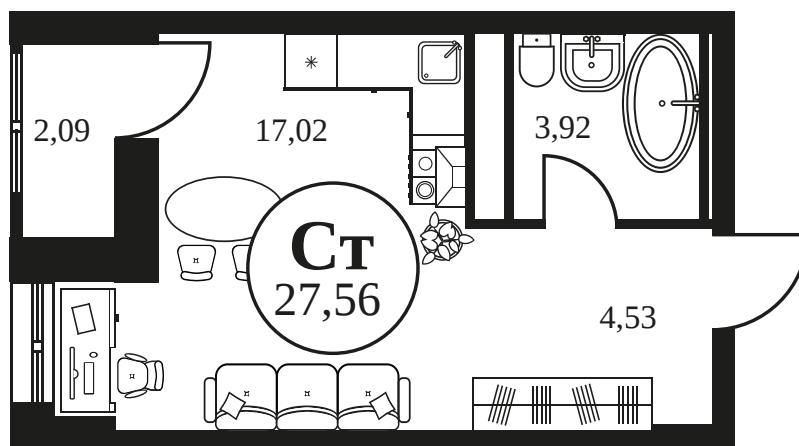

Номер: 1434

Студия 27.53 м²

Отсканируйте QR-код и
смотрите на сайте
культура.ростов.рф

Цена по запросу

Корпус	2	Этаж	25
Секция	секция 2.4		

01.05.2026 23:58 (Мск)

Не является публичной офертой, цена может быть скорректирована.
Информация взята с сайта «культура.ростов.рф»