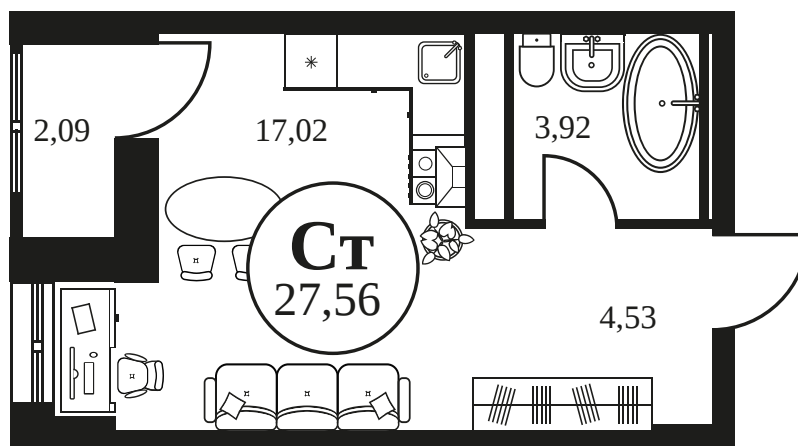

Номер: 1434

Студия 27.53 м²

Отсканируйте QR-код и
смотрите на сайте
культура.ростов.рф

Цена по запросу

Корпус

2

Этаж

25