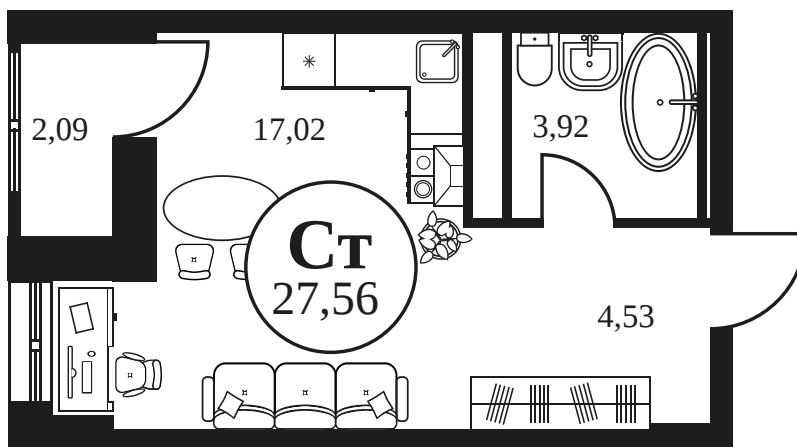

Номер: 1434

СТУДИЯ 27.53 М²

Отсканируйте QR-код и
смотрите на сайте
культураростов.рф

Цена по запросу

Корпус	2	Этаж	25
Секция	секция 2.4		

Адрес офиса продаж
г Ростов-на-Дону, ул Текучева, д 203

21.12.2024, 13:46