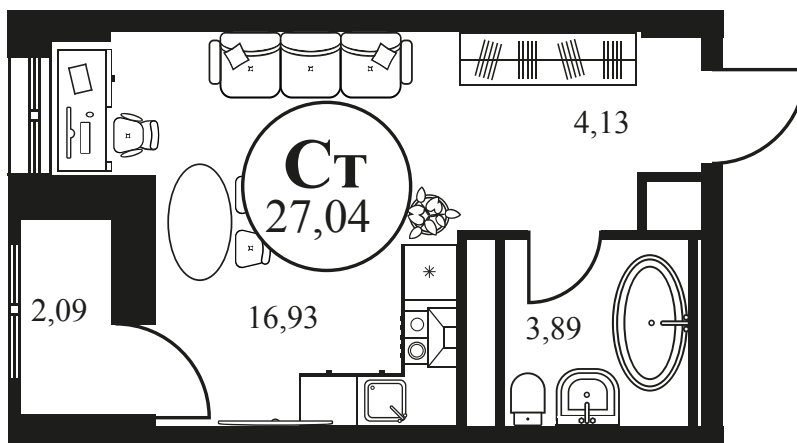

Номер: 533

СТУДИЯ 27.24 М²

Отсканируйте QR-код и
смотрите на сайте
культураростов.рф

Цена по запросу

Корпус	2	Этаж	12
Секция	секция 2.2		

Адрес офиса продаж
г Ростов-на-Дону, ул Текучева, д 203

27.07.2024, 01:12