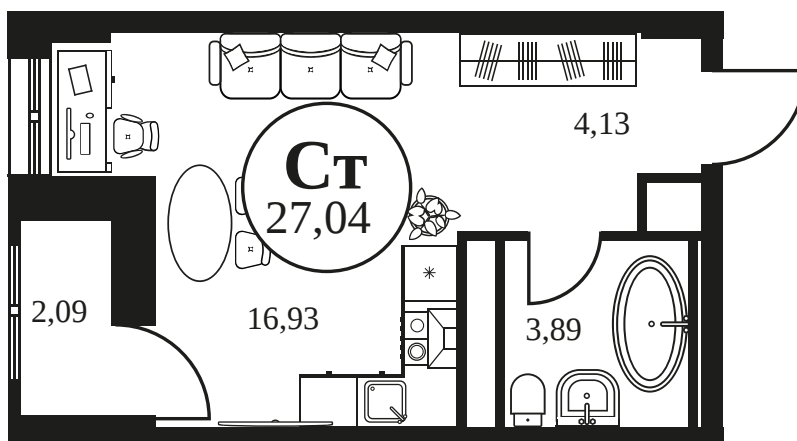

Номер: 533

Студия 27.24 м²

Отсканируйте QR-код и
смотрите на сайте
культура.ростов.рф

Цена по запросу

Корпус	2	Этаж	12
Секция	секция 2.2		

12.05.2026 22:50 (Мск)

Не является публичной офертой, цена может быть скорректирована.
Информация взята с сайта «культура.ростов.рф»