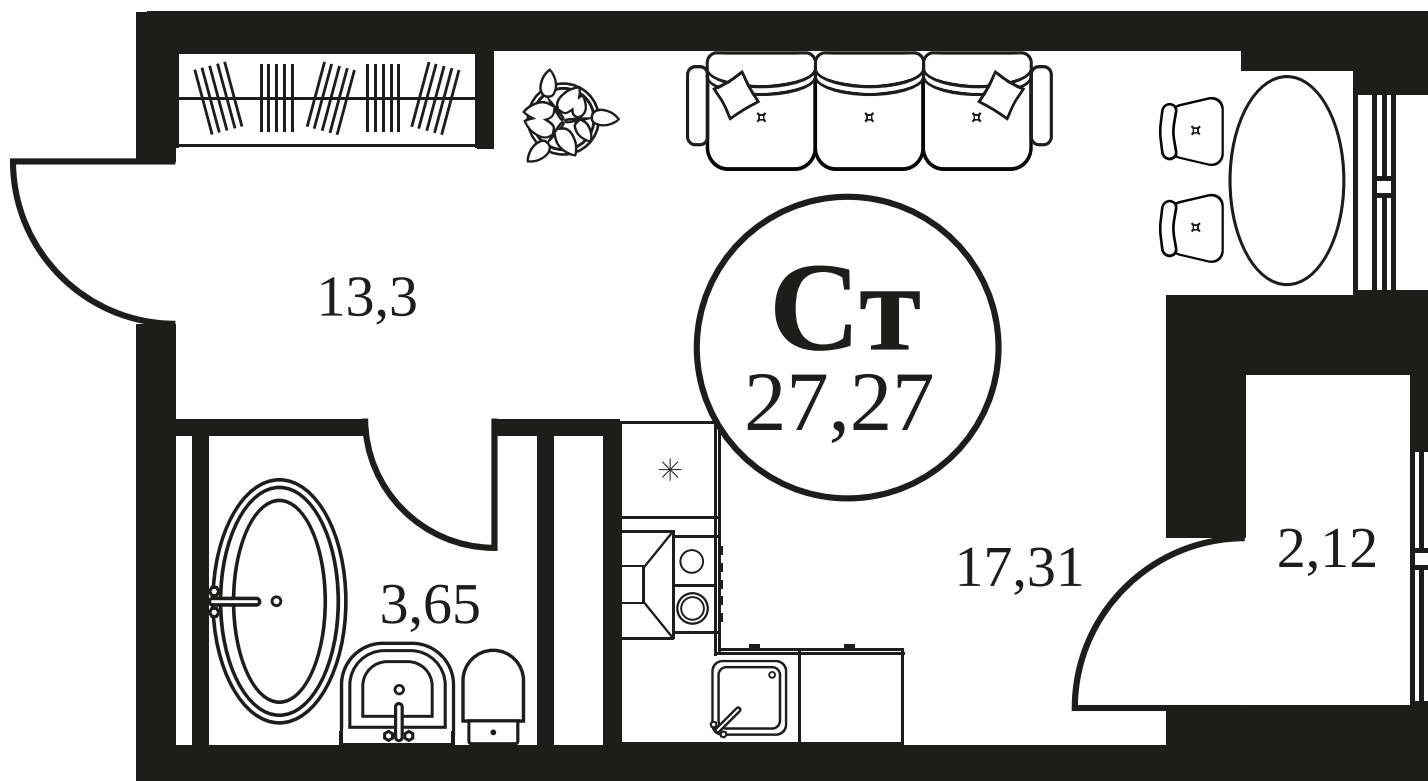

ЖК "КУЛЬТУРА"

АДРЕС

Текучева 203

Номер 943

СТУДИЯ 27,44 М²

Корпус	2	Секция	секция 2.3
Этаж	15		

Цена по запросу

Отсканируйте QR-код и смотрите на сайте культура.ростов.рф