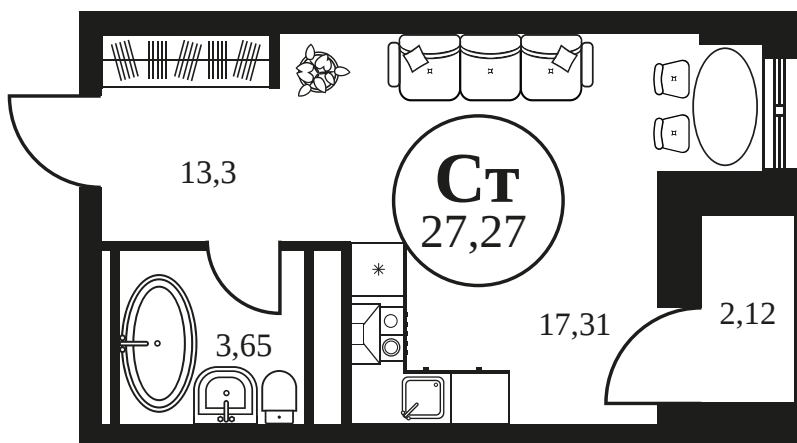

Номер: 943

СТУДИЯ 27.44 М²

Отсканируйте QR-код и
смотрите на сайте
культураростов.рф

Цена по запросу

Корпус	2	Этаж	15
Секция	секция 2.3		

Адрес офиса продаж
г Ростов-на-Дону, ул Текучева, д 203

18.10.2024, 05:45