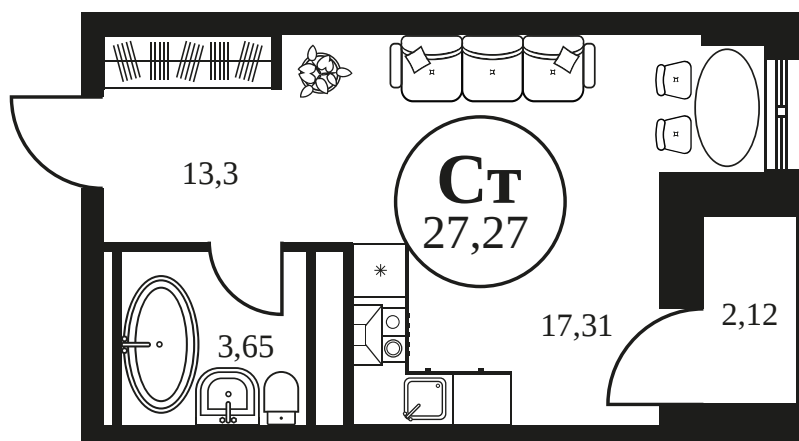

Номер: 943

Студия 27.44 м²

Отсканируйте QR-код и
смотрите на сайте
культура.ростов.рф

Цена по запросу

| | | | |
|--------|------------|------|----|
| Корпус | 2 | Этаж | 15 |
| Секция | секция 2.3 | | |

20.04.2026 01:08 (Мск)