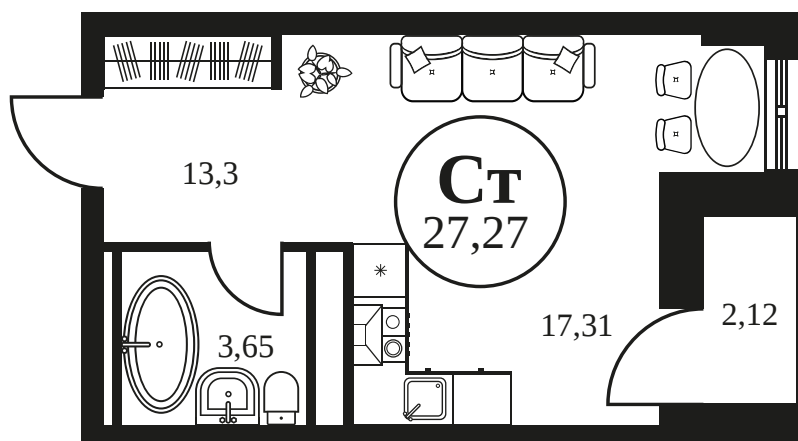

Номер: 943

Студия 27.44 м<sup>2</sup>

Отсканируйте QR-код и  
смотрите на сайте  
культура.ростов.рф

## Цена по запросу

Корпус	2	Этаж	15
Секция	секция 2.3		

04.06.2026 02:46 (Мск)

Не является публичной офертой, цена может быть скорректирована.  
Информация взята с сайта «культура.ростов.рф».