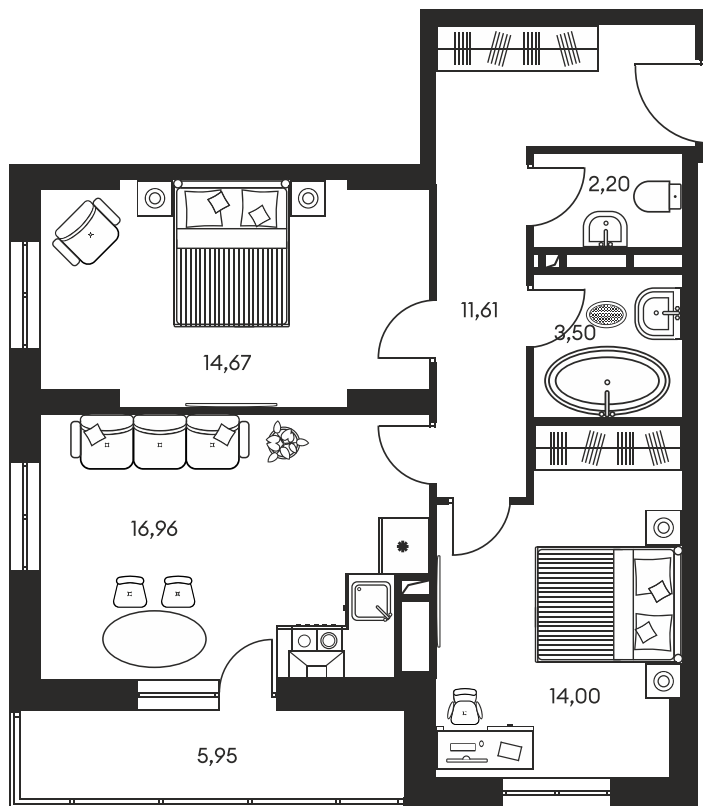

Номер: 668

3 КОМНАТНАЯ 69.63 М²

Отсканируйте QR-код и
смотрите на сайте
культураростов.рф

Цена по запросу

Корпус	1	Этаж	8
Секция	секция 1.4		

Адрес офиса продаж
г Ростов-на-Дону, ул Текучева, д 203

25.04.2024, 15:03