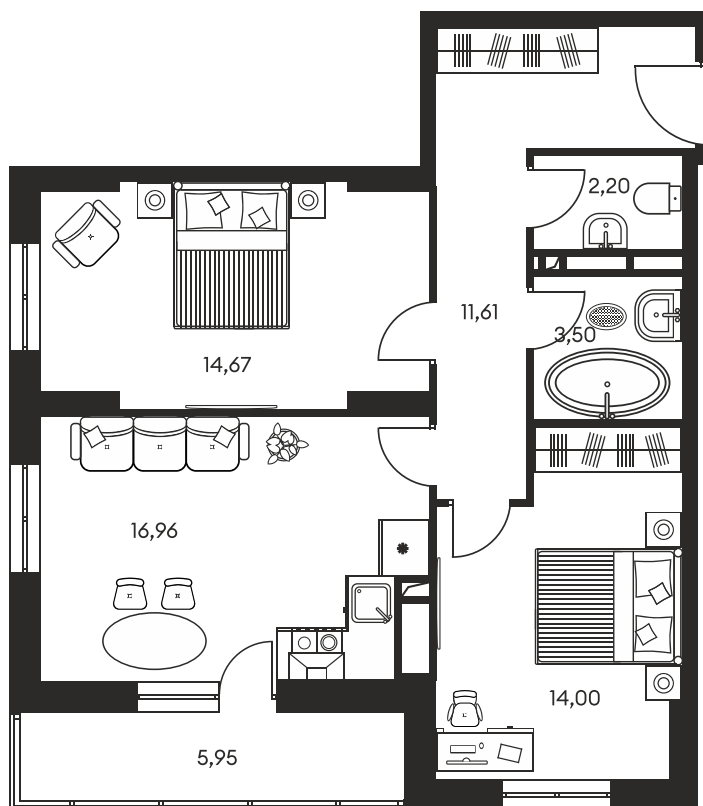

Номер: 668

3 КОМНАТНАЯ 69.63 М²

Отсканируйте QR-код и
смотрите на сайте
культураростов.рф

Цена по запросу

Корпус	1	Этаж	8
Секция	секция 1.4		

Адрес офиса продаж
г Ростов-на-Дону, ул Текучева, д 203

18.10.2024, 03:48