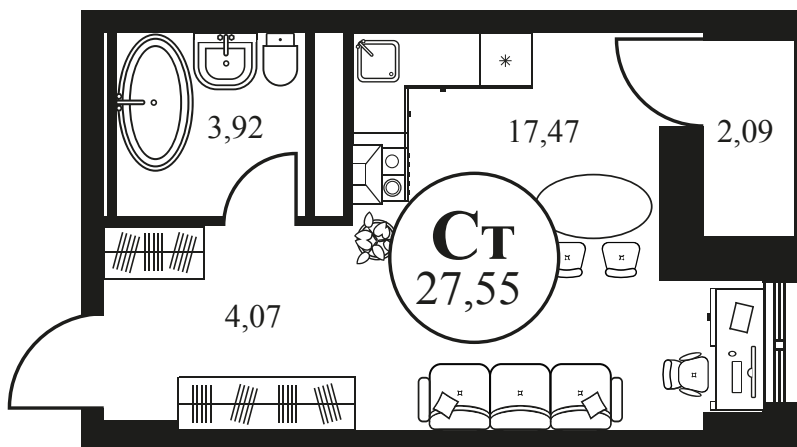

Номер: 649

СТУДИЯ 27.54 М²

Отсканируйте QR-код и
смотрите на сайте
культураростов.рф

Цена по запросу

Корпус	2	Этаж	20
Секция	секция 2.2		

Адрес офиса продаж
г Ростов-на-Дону, ул Текучева, д 203

08.09.2024, 03:35