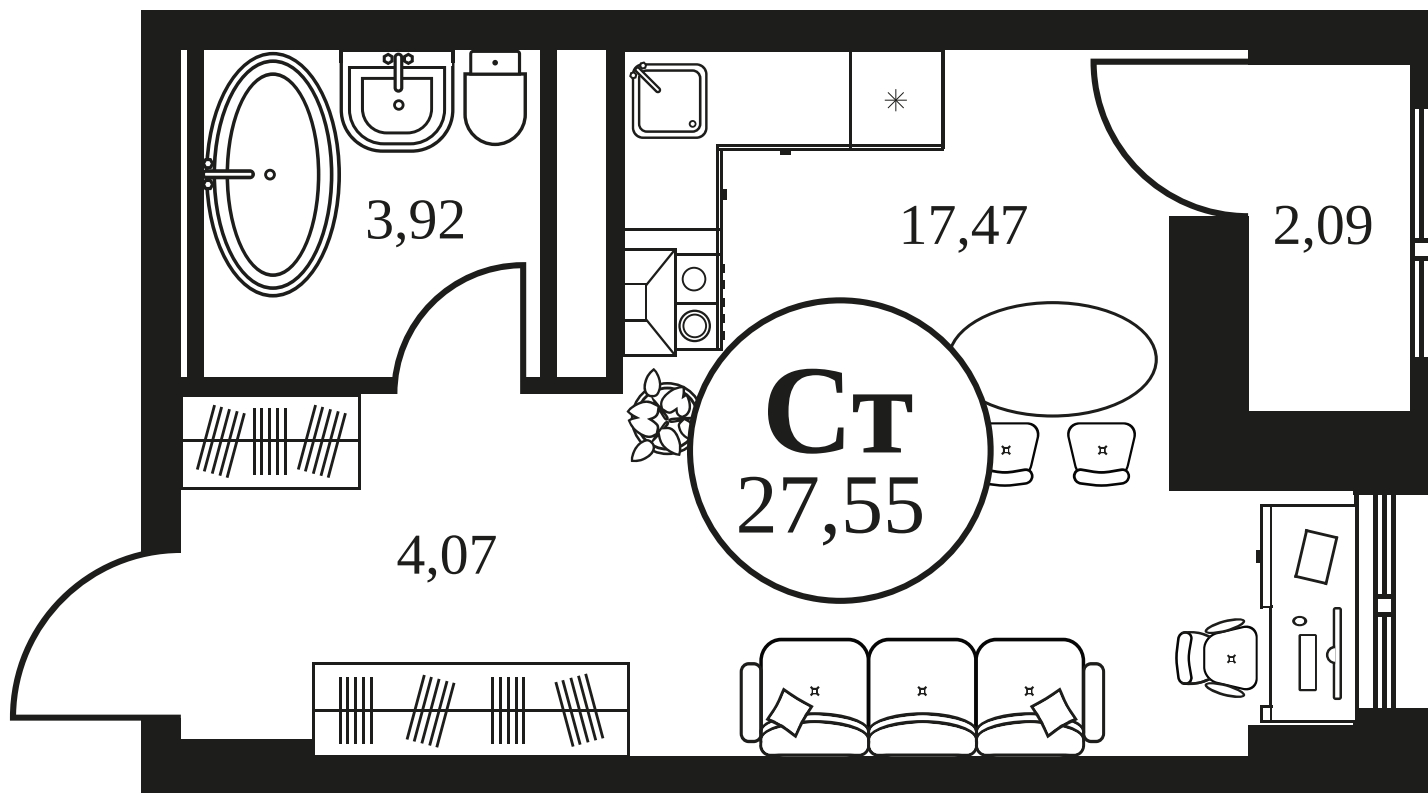

ЖК "КУЛЬТУРА"

АДРЕС

Текучева 203

Номер 649

СТУДИЯ 27,54 М²

Корпус	2	Секция	секция 2.2
Этаж	20		

Цена по запросу

Отсканируйте QR-код и смотрите на сайте культура.ростов.рф