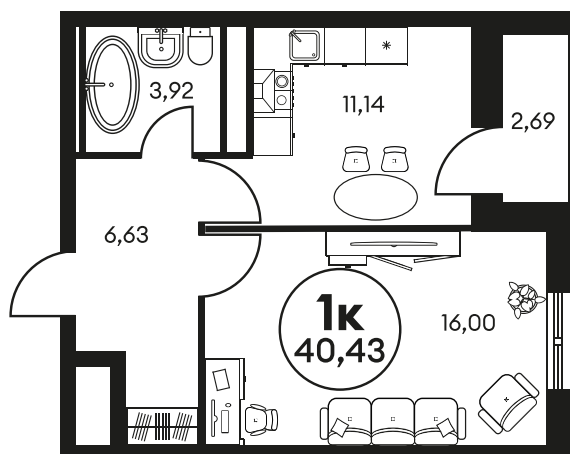

Номер: 1105

1 комнатная 40.43 м²

Отсканируйте QR-код и
смотрите на сайте
культура.ростов.рф

Цена по запросу

Корпус	2	Этаж	2
Секция	секция 2.4		

29.04.2026 20:27 (Мск)

Не является публичной офертой, цена может быть скорректирована.
Информация взята с сайта «культура.ростов.рф»