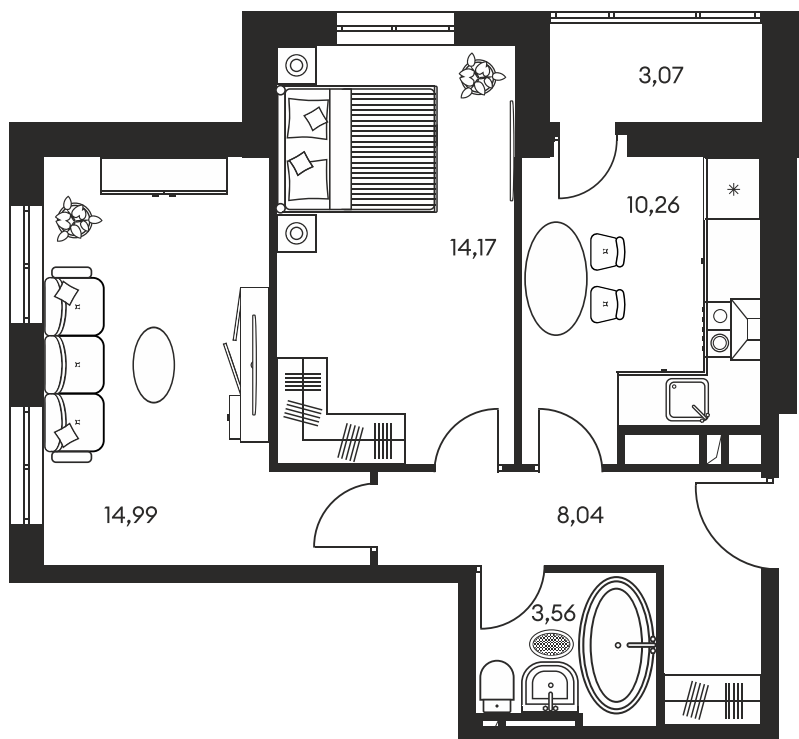

Номер: 421

2 КОМНАТНАЯ 54.91 М²

Отсканируйте QR-код и
смотрите на сайте
культураростов.рф

Цена по запросу

Корпус	1	Этаж	4
Секция	секция 1.3		

Адрес офиса продаж
г Ростов-на-Дону, ул Текучева, д 203

27.07.2024, 01:21