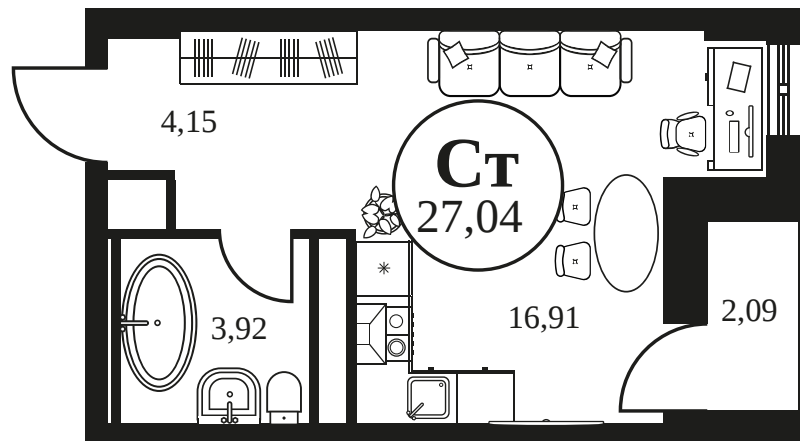

Номер: 704

Студия 27.01 м²

Отсканируйте QR-код и
смотрите на сайте
культура.ростов.рф

Цена по запросу

Корпус	2	Этаж	24
Секция	секция 2.2		

23.05.2026 13:52 (Мск)

Не является публичной офертой, цена может быть скорректирована.
Информация взята с сайта «культура.ростов.рф».