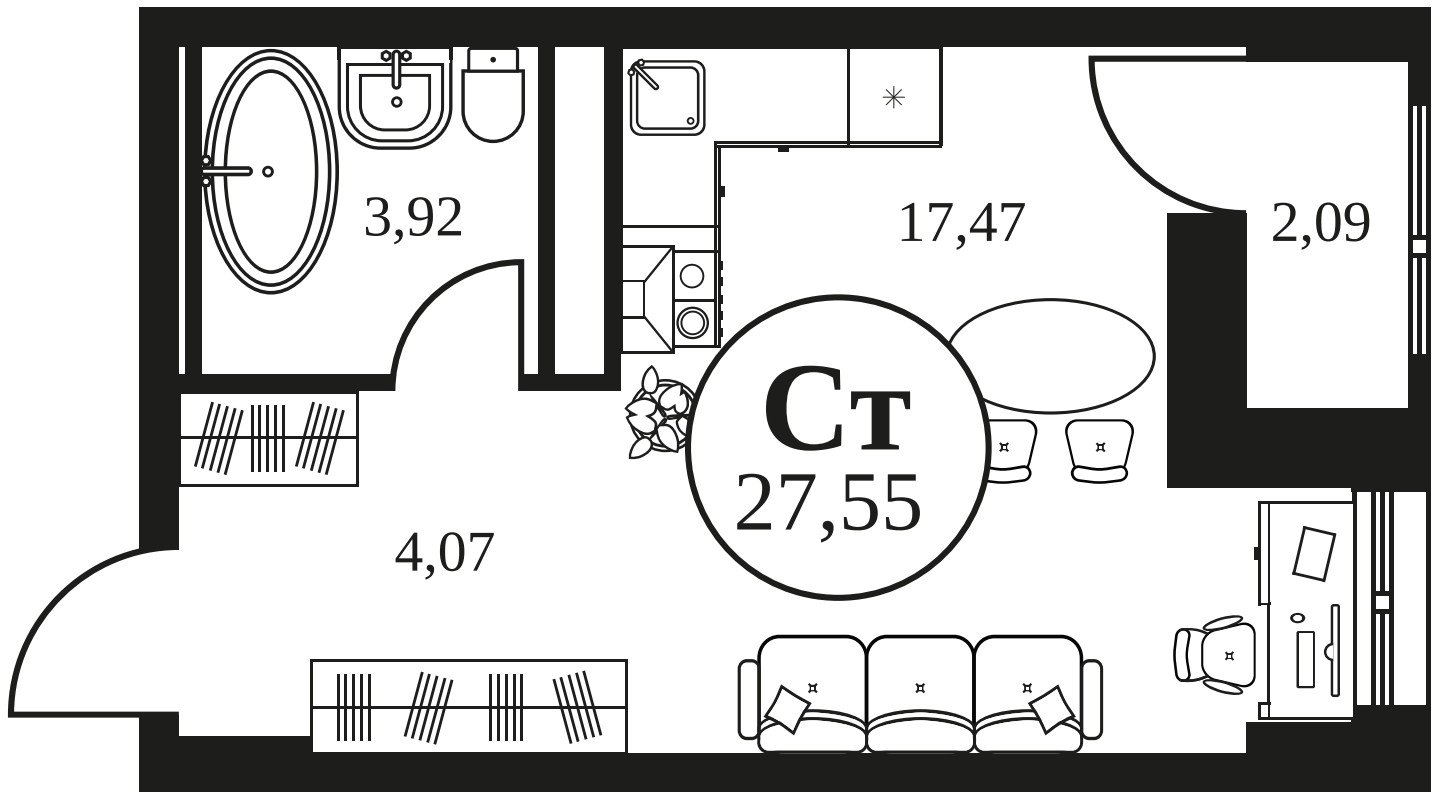

ЖК "КУЛЬТУРА"

АДРЕС

Текучева 203

Номер 1229

СТУДИЯ 27,55 М²

Корпус	2	Секция	секция 2.4
Этаж	10		

Цена по запросу

Отсканируйте QR-код и смотрите на сайте культура.ростов.рф