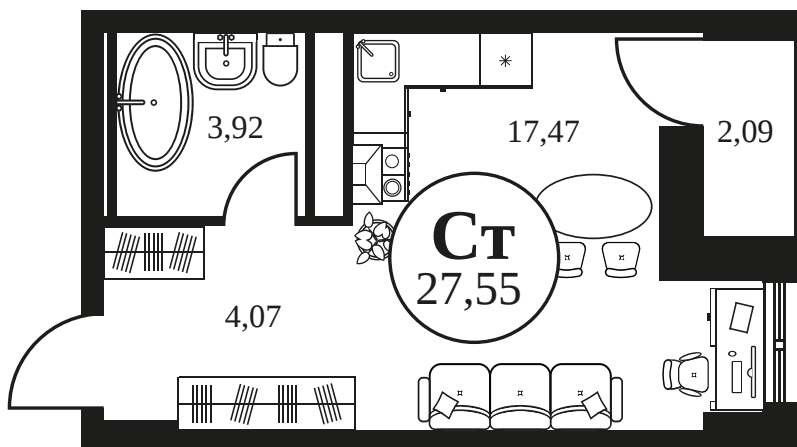

Номер: 663

СТУДИЯ 27.54 М²

Отсканируйте QR-код и
смотрите на сайте
культураростов.рф

Цена по запросу

Корпус	2	Этаж	21
Секция	секция 2.2		

Адрес офиса продаж
г Ростов-на-Дону, ул Текучева, д 203

21.12.2024, 14:42