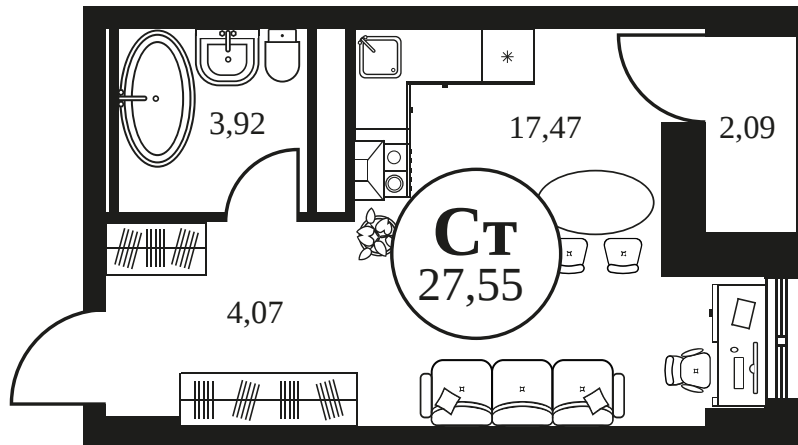

Номер: 663

Студия 27.54 м²

Отсканируйте QR-код и
смотрите на сайте
культура.ростов.рф

Цена по запросу

Корпус	2	Этаж	21
Секция	секция 2.2		

17.04.2026 06:04 (Мск)

Не является публичной офертой, цена может быть скорректирована.
Информация взята с сайта «культура.ростов.рф»