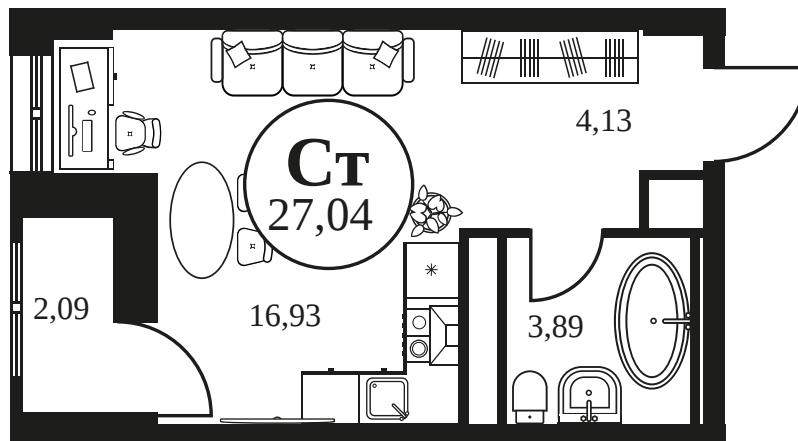

Номер: 463

Студия 27.04 м<sup>2</sup>

Отсканируйте QR-код и  
смотрите на сайте  
культура.ростов.рф

## Цена по запросу

Корпус	2	Этаж	7
Секция	секция 2.2		

19.04.2026 21:50 (Мск)

Не является публичной офертой, цена может быть скорректирована.  
Информация взята с сайта «культура.ростов.рф»