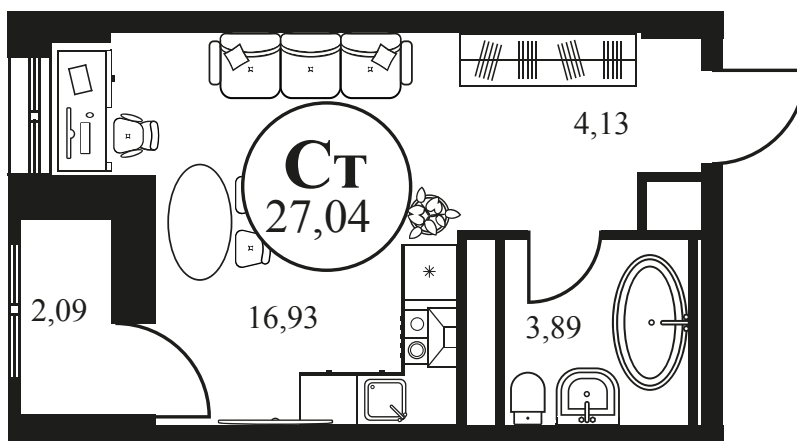

Номер: 463

СТУДИЯ 27.04 М²

Отсканируйте QR-код и
смотрите на сайте
культураростов.рф

Цена по запросу

Корпус	2	Этаж	7
Секция	секция 2.2		

Адрес офиса продаж
г Ростов-на-Дону, ул Текучева, д 203

19.06.2024, 11:58