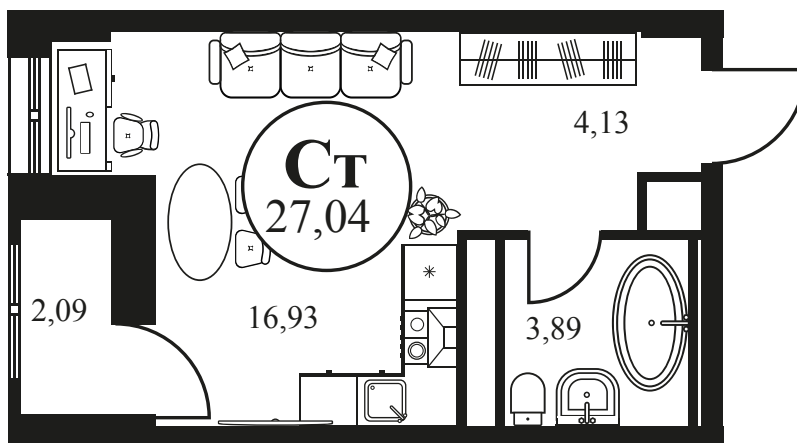

Номер: 463

СТУДИЯ 27.04 М²

Отсканируйте QR-код и
смотрите на сайте
культураростов.рф

Цена по запросу

Корпус	2	Этаж	7
Секция	секция 2.2		

Адрес офиса продаж
г Ростов-на-Дону, ул Текучева, д 203

08.09.2024, 03:52