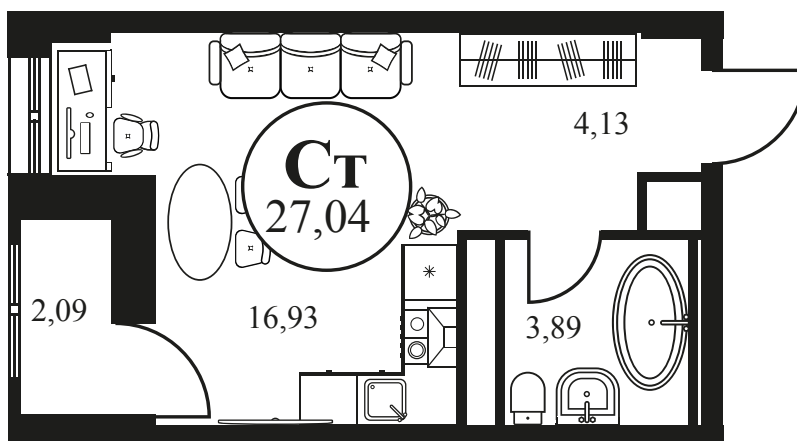

Номер: 645

СТУДИЯ 27.02 М²

Отсканируйте QR-код и
смотрите на сайте
культураростов.рф

Цена по запросу

Корпус	2	Этаж	20
Секция	секция 2.2		

Адрес офиса продаж
г Ростов-на-Дону, ул Текучева, д 203

19.06.2024, 11:39