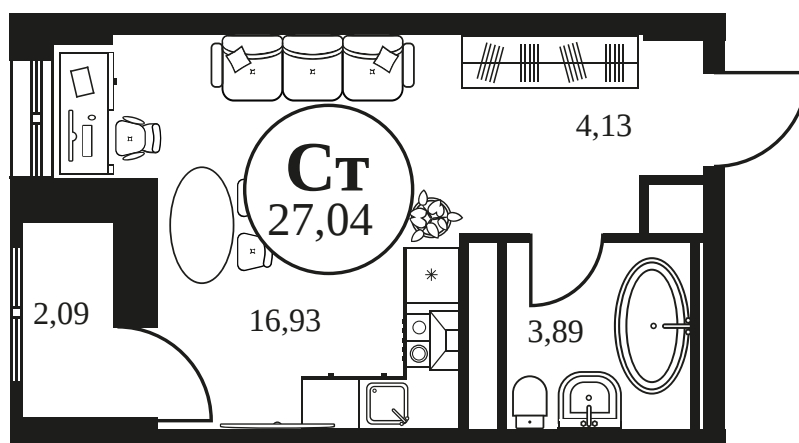

Номер: 645

Студия 27.02 м<sup>2</sup>

Отсканируйте QR-код и  
смотрите на сайте  
культура.ростов.рф

## Цена по запросу

Корпус	2	Этаж	20
Секция	секция 2.2		

15.06.2026 00:52 (Мск)

Не является публичной офертой, цена может быть скорректирована.  
Информация взята с сайта «культура.ростов.рф».