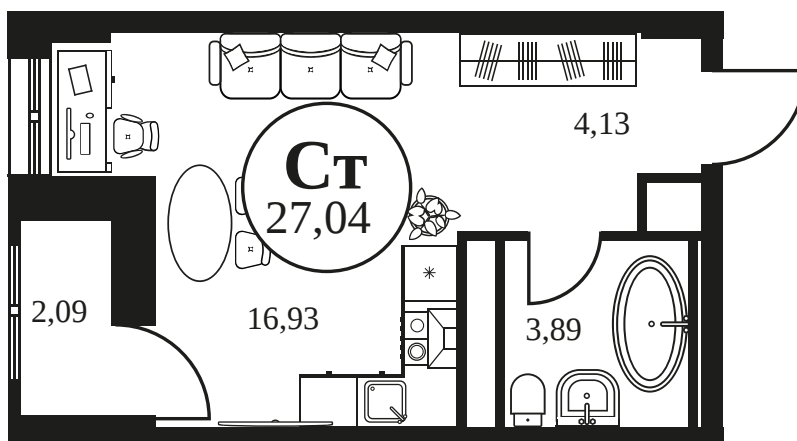

Номер: 645

Студия 27.02 м²

Отсканируйте QR-код и
смотрите на сайте
культура.ростов.рф

Цена по запросу

Корпус	2	Этаж	20
Секция	секция 2.2		

30.04.2026 20:59 (Мск)

Не является публичной офертой, цена может быть скорректирована.
Информация взята с сайта «культура.ростов.рф»