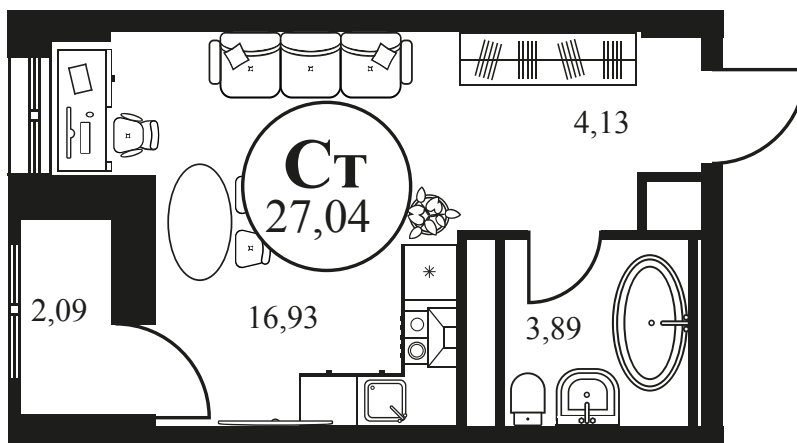

Номер: 645

СТУДИЯ 27.02 М²

Отсканируйте QR-код и
смотрите на сайте
культураростов.рф

Цена по запросу

Корпус	2	Этаж	20
Секция	секция 2.2		

Адрес офиса продаж
г Ростов-на-Дону, ул Текучева, д 203

27.07.2024, 06:09