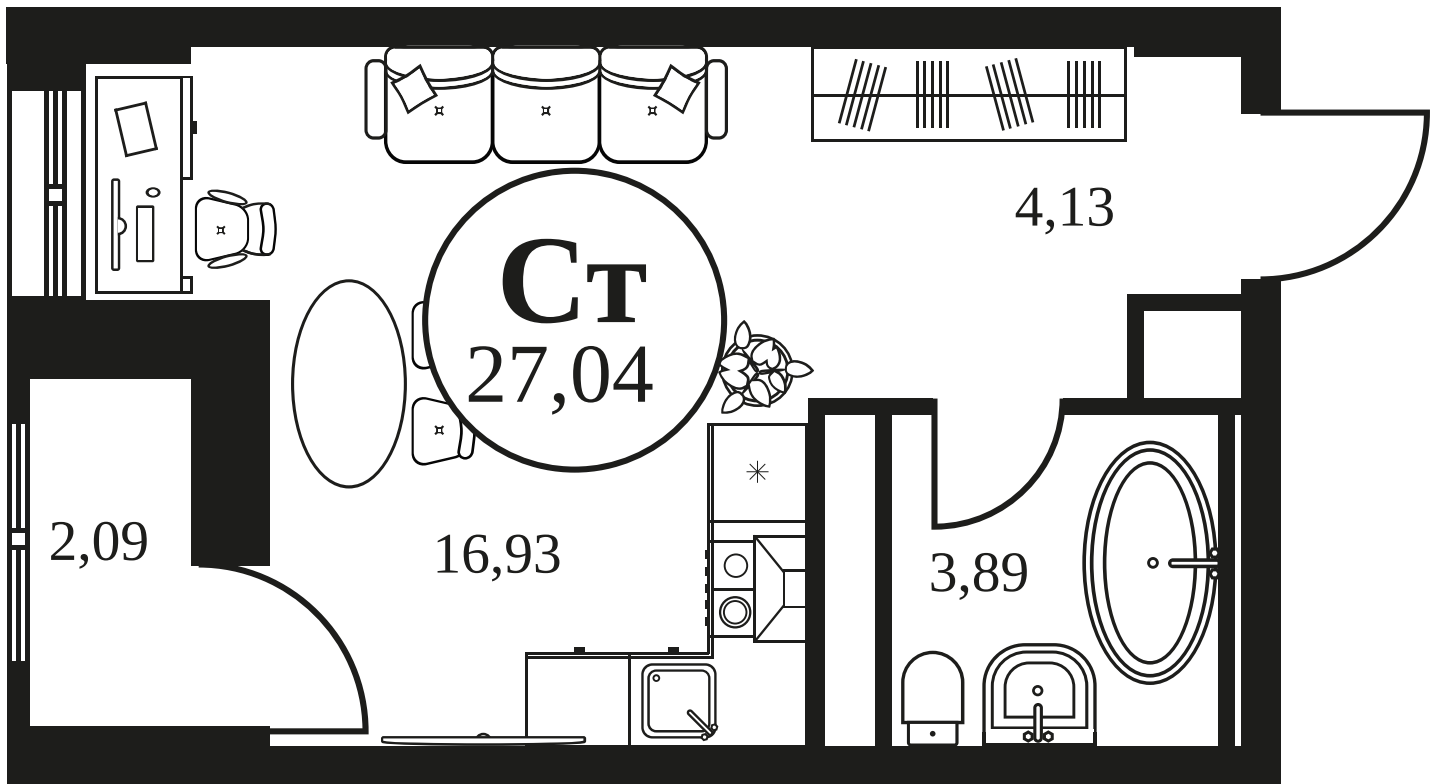

ЖК "КУЛЬТУРА"

АДРЕС

Текучева 203

Номер 645

СТУДИЯ 27,02 М²

Корпус	2	Секция	секция 2.2
Этаж	20		

Цена по запросу

Отсканируйте QR-код и смотрите на сайте
культура.ростов.рф