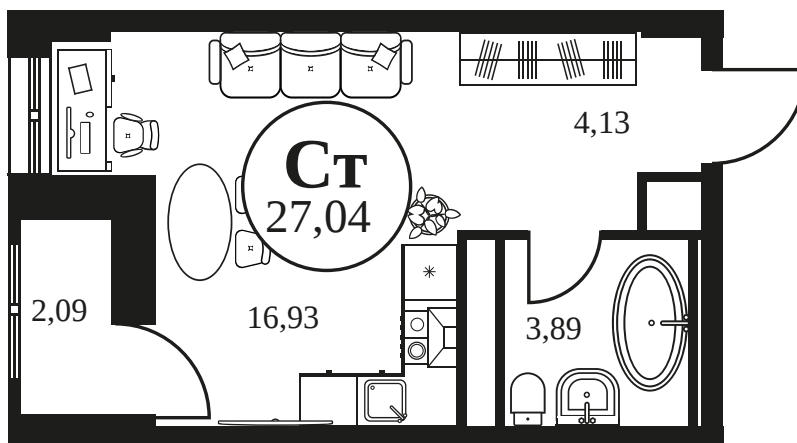

Номер: 645

СТУДИЯ 27.02 М²

Отсканируйте QR-код и
смотрите на сайте
культураростов.рф

Цена по запросу

Корпус	2	Этаж	20
Секция	секция 2.2		

Адрес офиса продаж
г Ростов-на-Дону, ул Текучева, д 203

18.10.2024, 03:42