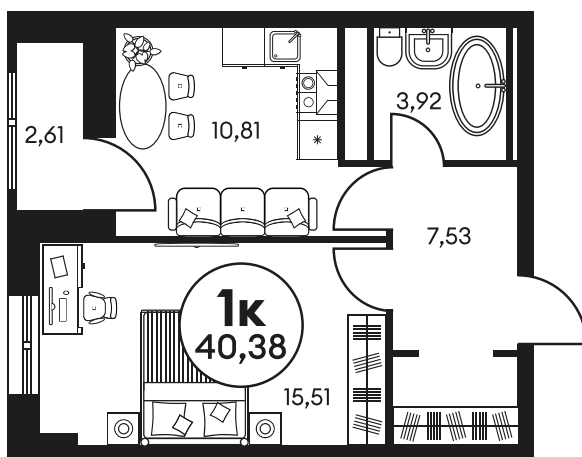

Номер: 402

1 КОМНАТНАЯ 40.38 М²

Отсканируйте QR-код и
смотрите на сайте
культураростов.рф

Цена по запросу

Корпус	2	Этаж	3
Секция	секция 2.2		

Адрес офиса продаж
г Ростов-на-Дону, ул Текучева, д 203

22.12.2024, 06:18