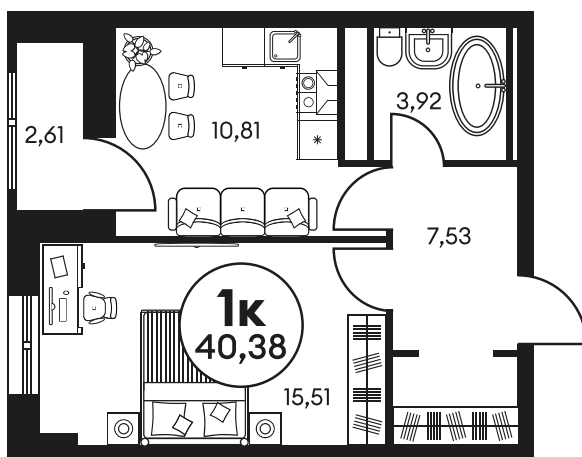

Номер: 402

1 КОМНАТНАЯ 40.38 М²

Отсканируйте QR-код и
смотрите на сайте
культураростов.рф

Цена по запросу

Корпус	2	Этаж	3
Секция	секция 2.2		

Адрес офиса продаж
г Ростов-на-Дону, ул Текучева, д 203

11.02.2025 09:25 (Мск)