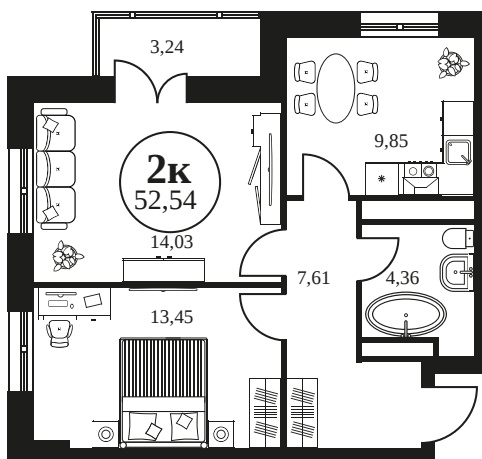

Номер: 506

2 КОМНАТНАЯ 52.54 М²

Отсканируйте QR-код и
смотрите на сайте
культураростов.рф

Цена по запросу

Корпус	2	Этаж	10
Секция	секция 2.2		

Адрес офиса продаж
г Ростов-на-Дону, ул Текучева, д 203

18.10.2024, 05:55